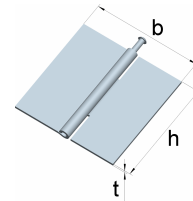

Scharniere ähnlich DIN 7954 A
 mit vernietetem Edelstahlstift

Edelstahl, 1.4301

Artikel-Nr.	Abmessungen		
	Höhe h [mm]	Breite b [mm]	Dicke t [mm]
0125014NU	50	31	1,0

Scharniere ähnlich DIN 7954 B
 mit vernietetem Edelstahlstift

Edelstahl, 1.4301

Artikel-Nr.	Abmessungen		
	Höhe h [mm]	Breite b [mm]	Dicke t [mm]
0125025NU	60	46	1,4

Scharniere ähnlich DIN 7954 C
 mit vernietetem Edelstahlstift

Edelstahl, 1.4301

Artikel-Nr.	Abmessungen		
	Höhe h [mm]	Breite b [mm]	Dicke t [mm]
0125033NU	40	40	0,9

Türscharniere

mit vernietetem Edelstahlstift

Edelstahl, 1.4301

Artikel-Nr.	Abmessungen		
	Höhe h [mm]	Breite b [mm]	Dicke t [mm]
0128709U	90	85	2,5

Quadratische Scharniere

mit losem Edelstahlstift

Edelstahl, 1.4301

Artikel-Nr.	Abmessungen		
	Höhe h [mm]	Breite b [mm]	Dicke t [mm]
01646011NU	63	63	1,5
01647611NU	75	75	1,8

Starke quadratische Scharniere

mit vernietetem Edelstahlstift

Edelstahl, 1.4301

Artikel-Nr.	Abmessungen		
	Höhe h [mm]	Breite b [mm]	Dicke t [mm]
0126133NU	75	75	1,9