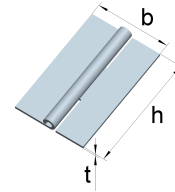

Scharniere ähnlich DIN 7954 A
 mit vernietetem Edelstahlstift

Edelstahl, 1.4301

Artikel-Nr.	Abmessungen		
	Höhe h [mm]	Breite b [mm]	Dicke t [mm]
0125014NU	50	31	1,0

Scharniere ähnlich DIN 7954 B
 mit vernietetem Edelstahlstift

Edelstahl, 1.4301

Artikel-Nr.	Abmessungen		
	Höhe h [mm]	Breite b [mm]	Dicke t [mm]
0125025NU	60	46	1,4

Scharniere ähnlich DIN 7954 C
 mit vernietetem Edelstahlstift

Edelstahl, 1.4301

Artikel-Nr.	Abmessungen		
	Höhe h [mm]	Breite b [mm]	Dicke t [mm]
0125033NU	40	40	0,9

Scharniere ähnlich DIN 7954 D
 mit vernietetem Edelstahlstift

Edelstahl, 1.4301

Artikel-Nr.	Abmessungen		
	Höhe h [mm]	Breite b [mm]	Dicke t [mm]
0125045NU	60	90	1,4

Tischbänder ähnlich DIN 7957
 mit vernietetem Edelstahlstift

Türscharniere

mit vernietetem Edelstahlstift

Edelstahl, 1.4301

Artikel-Nr.	Abmessungen		
	Höhe h [mm]	Breite b [mm]	Dicke t [mm]
0128709U	90	85	2,5

Quadratische Scharniere

mit losem Edelstahlstift

Edelstahl, 1.4301