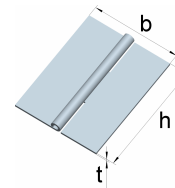

Scharniere ähnlich DIN 7954 A
 mit vernietetem Edelstahlstift

Edelstahl, 1.4301

Artikel-Nr.	Abmessungen		
	Höhe h [mm]	Breite b [mm]	Dicke t [mm]
0125014NU	50	31	1,0

Scharniere ähnlich DIN 7954 B
 mit vernietetem Edelstahlstift

Edelstahl, 1.4301

Artikel-Nr.	Abmessungen		
	Höhe h [mm]	Breite b [mm]	Dicke t [mm]
0125025NU	60	46	1,4

Scharniere ähnlich DIN 7954 C
 mit vernietetem Edelstahlstift

Edelstahl, 1.4301

Artikel-Nr.	Abmessungen		
	Höhe h [mm]	Breite b [mm]	Dicke t [mm]
0125033NU	40	40	0,9

Türscharniere

mit vernietetem Edelstahlstift

Edelstahl, 1.4301

Artikel-Nr.	Abmessungen		
	Höhe h [mm]	Breite b [mm]	Dicke t [mm]
0128709U	90	85	2,5

Quadratische Scharniere

mit losem Edelstahlstift

Edelstahl, 1.4301

Artikel-Nr.	Abmessungen		
	Höhe h [mm]	Breite b [mm]	Dicke t [mm]
01646011NU	63	63	1,5
01647611NU	75	75	1,8

Starke quadratische Scharniere

mit vernietetem Edelstahlstift

Edelstahl, 1.4301

Artikel-Nr.	Abmessungen		
	Höhe h [mm]	Breite b [mm]	Dicke t [mm]
0126133NU	75	75	1,9