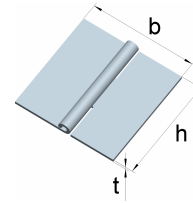

Edelstahl, 1.4301

Artikel-Nr.	Abmessungen		
	Höhe h [mm]	Breite b [mm]	Dicke t [mm]
0125025NU	60	46	1,4

Scharniere ähnlich DIN 7954 C
 mit vernietetem Edelstahlstift

Edelstahl, 1.4301

Artikel-Nr.	Abmessungen		
	Höhe h [mm]	Breite b [mm]	Dicke t [mm]
0125033NU	40	40	0,9

Edelstahl, 1.4301

Artikel-Nr.	Abmessungen		
	Höhe h [mm]	Breite b [mm]	Dicke t [mm]
0125054NU	32	100	1,3

Für weitere Informationen nehmen Sie bitte Kontakt mit uns auf.

 Tel +49 (0) 2333 / 96 82-50 - Fax +49 (0) 2333 / 96 82-90 - info@winkelstraeter.de

Türscharniere

mit vernietetem Edelstahlstift

Edelstahl, 1.4301

Artikel-Nr.	Abmessungen		
	Höhe h [mm]	Breite b [mm]	Dicke t [mm]
0128709U	90	85	2,5

Quadratische Scharniere

mit losem Edelstahlstift

Edelstahl, 1.4301

Artikel-Nr.	Abmessungen		
	Höhe h [mm]	Breite b [mm]	Dicke t [mm]
01646011NU	63	63	1,5
01647611NU	75	75	1,8

Starke quadratische Scharniere

mit vernietetem Edelstahlstift

Edelstahl, 1.4301

Artikel-Nr.	Abmessungen		
	Höhe h [mm]	Breite b [mm]	Dicke t [mm]
0126133NU	75	75	1,9