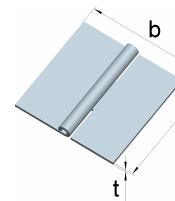

Scharniere ähnlich DIN 7954 A
 mit vernietetem Edelstahlstift

Edelstahl, 1.4301

Artikel-Nr.	Abmessungen		
	Höhe h [mm]	Breite b [mm]	Dicke t [mm]
0125014NU	50	31	1,0

Scharniere ähnlich DIN 7954 B
 mit vernietetem Edelstahlstift

Edelstahl, 1.4301

Artikel-Nr.	Abmessungen		
	Höhe h [mm]	Breite b [mm]	Dicke t [mm]
0125025NU	60	46	1,4

Scharniere ähnlich DIN 7954 C
 mit vernietetem Edelstahlstift

Edelstahl, 1.4301

Artikel-Nr.	Abmessungen		
	Höhe h [mm]	Breite b [mm]	Dicke t [mm]
0125033NU	40	40	0,9

Türscharniere

mit vernietetem Edelstahlstift

Edelstahl, 1.4301

Artikel-Nr.	Abmessungen		
	Höhe h [mm]	Breite b [mm]	Dicke t [mm]
0128709U	90	85	2,5

Quadratische Scharniere

mit losem Edelstahlstift

Edelstahl, 1.4301

Artikel-Nr.	Abmessungen		
	Höhe h [mm]	Breite b [mm]	Dicke t [mm]
01646011NU	63	63	1,5
01647611NU	75	75	1,8

Starke quadratische Scharniere

mit vernietetem Edelstahlstift

Edelstahl, 1.4301

Artikel-Nr.	Abmessungen		
	Höhe h [mm]	Breite b [mm]	Dicke t [mm]
0126133NU	75	75	1,9