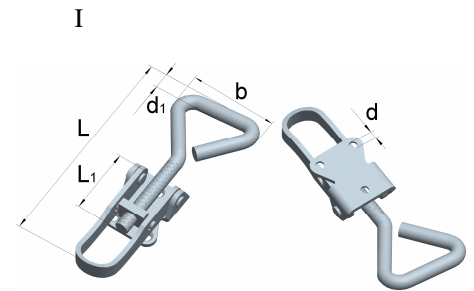

Verschlüsse mit verstellbarem Drahtbügel, gelocht

Artikel-Nr.	Abmessungen				Lochung		Bauform
	Länge L [mm]	Länge L1 [mm]	Breite b [mm]	Ø d1 [mm]	Ø d [mm]	Anzahl	
08053091	100	29	27	5	4,2	3	I
08215791	115	60	28	5	4,2	2	II
08215691	125	60	33	5	4,2	2	III

Stahl, verzinkt