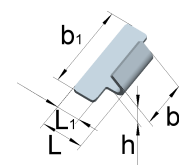

Eisen, rohblank

Für weitere Informationen nehmen Sie bitte Kontakt mit uns auf.

Tel +49 (0) 2333 / 96 82-50 - Fax +49 (0) 2333 / 96 82-90 - info@winkelstraeter.de