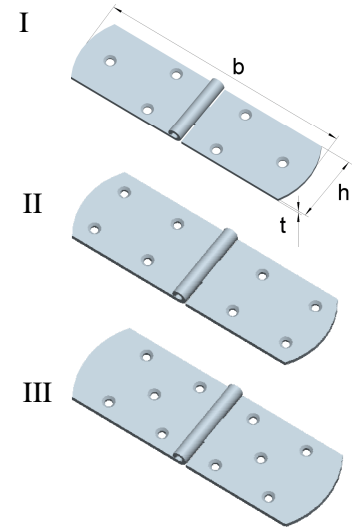

Französische Kistenbänder
mit vernietetem Messingstift

Artikel-Nr.	Abmessungen			für Schrauben		Lochbild
	Höhe h [mm]	Breite b [mm]	Dicke t [mm]	Ø [mm]	Anzahl	
0122812ZB	30	120	2,00	4,0	6	I
0122814ZB	35	140	2,00	4,0	8	II
0122816ZB	35	160	2,00	4,0	8	II
0122818ZB	35	180	2,00	4,0	8	II
0122820ZB	35	200	2,20	4,0	8	II
0122825ZB	38	250	2,50	5,0	10	III
0122830ZB	38	300	2,50	5,0	10	III
0122840ZB	40	400	3,00	5,0	10	III
0122850ZB	40	500	2,75	5,0	10	III

Stahl, blau verzinkt

Lochbilder

Starke Kistenbänder
mit vernietetem Eisenstift

Artikel-Nr.	Abmessungen			für Schrauben		Lochbild
	Höhe h [mm]	Breite b [mm]	Dicke t [mm]	Ø [mm]	Anzahl	
0127170ZB	40	170	2,5	4,5	6	I
0127200ZB	40	200	3,0	5,0	6	I