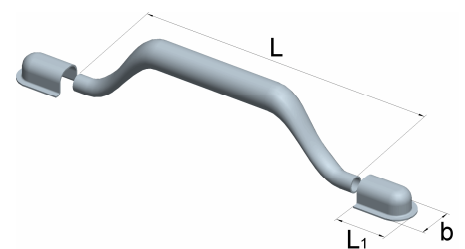

Hohlgriffe mit Lagerschalen

Artikel-Nr.	Griff Länge L [mm]	Abmessungen Lagerschalen	
		Länge L1 [mm]	Breite B [mm]
08616500	165	26	27

Stahl, rohblank