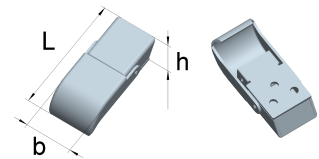

Haubenverschlüsse

Artikel-Nr.	Abmessungen				Lochung	
	Länge L [mm]	Breite b [mm]	Höhe h [mm]	Dicke t [mm]	Ø d [mm]	Anzahl
19001273J	47	21	9,9	1,0/1,4	3,2	3

Stahl, verzinkt

Verschlüsse mit Federsicherung

Artikel-Nr.	Abmessungen				Lochung	
	Länge L1 [mm]	Länge L2 [mm]	Breite b [mm]	Höhe h [mm]	Ø d [mm]	Anzahl
08203021	44	74	23	11	3,4	3

Stahl, verzinkt

Federverschlüsse mit Schließhaken, gelocht

Federweg ca. 5 mm

Artikel-Nr.	Abmessungen Verschluss				Lochung	
	Länge L [mm]	Breite b [mm]	Höhe h [mm]	Dicke t [mm]	Ø d [mm]	Anzahl
08708531	85,15	32,5	24		5,2	3
	Abmessungen Schließhaken					
	40,00	35,0		2,0	5,0	3

Stahl, verzinkt

Verschlüsse kurz

Artikel-Nr.	Abmessungen Verschluss				Lochung	
	Länge L1 [mm]	Länge L2 [mm]	Breite b [mm]	Höhe h [mm]	Ø d [mm]	Anzahl
08481291	48	34	30	12	4,2	2

Stahl, verzinkt

Artikel-Nr.	Abmessungen Verschluss			
	Länge L1 [mm]	Länge L2 [mm]	Breite b [mm]	Höhe h [mm]
08481290	48	34	30	12