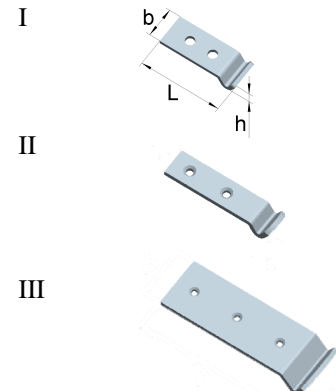

Schließhaken, gekröpfte Form

Artikel-Nr.	Abmessungen			Lochung		Ausführung	Form
	Breite b [mm]	Länge L [mm]	Höhe h [mm]	Ø d [mm]	Anzahl		
09133010	13	28	5,0	3,7	2	gelocht	I
09133030	13	28	5,0			ungelocht	I
09155010	15	50	7,5	4,1	2	gelocht	I
09155030	15	50	7,5			ungelocht	I
09185010	18	50	8,0	4,5	2	gelocht	II
09185030	18	50	8,0			ungelocht	II
09188510	28	85	9,0	5,5	3	gelocht	III
09188530	28	85	9,0			ungelocht	III

Stahl, rohblank