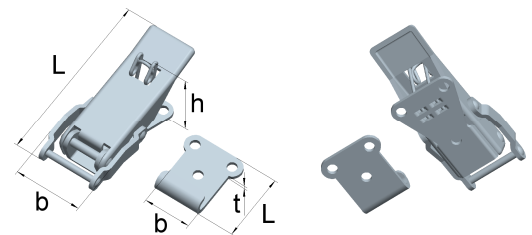

Haubenverschlüsse

Artikel-Nr.	Abmessungen				Lochung	
	Länge L [mm]	Breite b [mm]	Höhe h [mm]	Dicke t [mm]	Ø d [mm]	Anzahl
19001273J	47	21	9,9	1,0/1,4	3,2	3

Stahl, verzinkt

Verschlüsse mit Federsicherung

Artikel-Nr.	Abmessungen				Lochung	
	Länge L1 [mm]	Länge L2 [mm]	Breite b [mm]	Höhe h [mm]	Ø d [mm]	Anzahl
08203021	44	74	23	11	3,4	3

Stahl, verzinkt

Federverschlüsse mit Schließhaken, gelocht

Federweg ca. 5 mm

Artikel-Nr.	Abmessungen Verschluss				Lochung	
	Länge L [mm]	Breite b [mm]	Höhe h [mm]	Dicke t [mm]	Ø d [mm]	Anzahl
08708531	85,15	32,5	24		5,2	3
	Abmessungen Schließhaken					
	40,00	35,0		2,0	5,0	3

Stahl, verzinkt

Verschlüsse kurz

Artikel-Nr.	Abmessungen Verschluss				Lochung	
	Länge L1 [mm]	Länge L2 [mm]	Breite b [mm]	Höhe h [mm]	Ø d [mm]	Anzahl
08481291	48	34	30	12	4,2	2

Stahl, verzinkt

Artikel-Nr.	Abmessungen Verschluss			
	Länge L1 [mm]	Länge L2 [mm]	Breite b [mm]	Höhe h [mm]
08481290	48	34	30	12