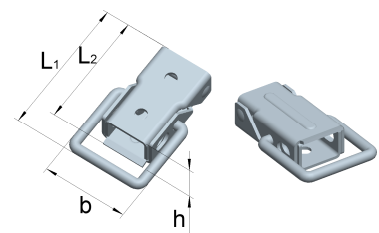

Haubenverschlüsse

Artikel-Nr.	Abmessungen				Lochung	
	Länge L [mm]	Breite b [mm]	Höhe h [mm]	Dicke t [mm]	Ø d [mm]	Anzahl
19001273J	47	21	9,9	1,0/1,4	3,2	3

Stahl, verzinkt

Verschlüsse mit Federsicherung

Artikel-Nr.	Abmessungen				Lochung	
	Länge L1 [mm]	Länge L2 [mm]	Breite b [mm]	Höhe h [mm]	Ø d [mm]	Anzahl
08203021	44	74	23	11	3,4	3

Stahl, verzinkt

Federverschlüsse mit Schließhaken, gelocht

Federweg ca. 5 mm

Artikel-Nr.	Abmessungen Verschluss				Lochung	
	Länge L [mm]	Breite b [mm]	Höhe h [mm]	Dicke t [mm]	Ø d [mm]	Anzahl
08708531	85,15	32,5	24		5,2	3
	Abmessungen Schließhaken					
	40,00	35,0		2,0	5,0	3

Stahl, verzinkt

Verschlüsse kurz

Artikel-Nr.	Abmessungen Verschluss				Lochung	
	Länge L1 [mm]	Länge L2 [mm]	Breite b [mm]	Höhe h [mm]	Ø d [mm]	Anzahl
08481291	48	34	30	12	4,2	2

Stahl, verzinkt

Artikel-Nr.	Abmessungen Verschluss			
	Länge L1 [mm]	Länge L2 [mm]	Breite b [mm]	Höhe h [mm]
08481290	48	34	30	12