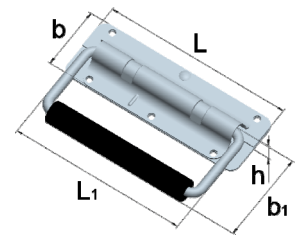

Aufsatzgriffe mit Rückholfeder

Artikel-Nr.	Abmessungen					für Schrauben		
	Länge L [mm]	Länge L1 [mm]	Breite b [mm]	Breite b1 [mm]	Höhe h [mm]	Ø [mm]	Anzahl	
0881053Z	140	122	40	59	13,5	5,0	5	

Edelstahl, 1.4301

08H10523	140	122	40	59	13,5	5,0	5

Stahl, verzinkt

Kistengriffe nach DIN 3136

Artikel-Nr.	Abmessungen		für Schrauben	
	Länge L [mm]	Breite b [mm]	Ø [mm]	Anzahl
1328080Z	80	70	5,0	4
1328100Z	100	80	5,0	4
1328120Z	120	85	5,0	4
1328135Z	135	105	5,0	4