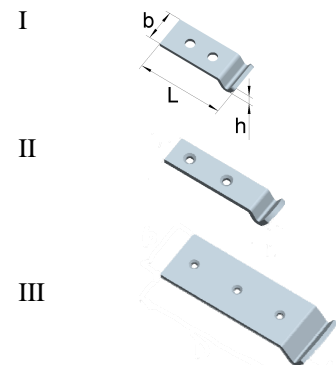

Stahl, verzinkt