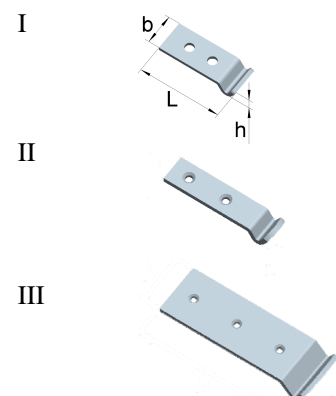

Edelstahl, 1.4301