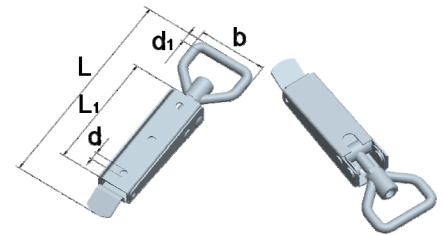

Kistenverschlüsse mit Schraubverstellung, gelocht

Artikel-Nr.	Abmessungen				Lochung	
	Länge L [mm]	Länge L1 [mm]	Breite b [mm]	Dicke t [mm]	Ø d [mm]	Anzahl
08120790	170	92	47	7	6,5	3

Stahl, verzinkt

08120791	170	92	47	7	6,5	3

Edelstahl, 1.4301

08120793	170	92	47	7	6,5	3

Stahl, rohblank