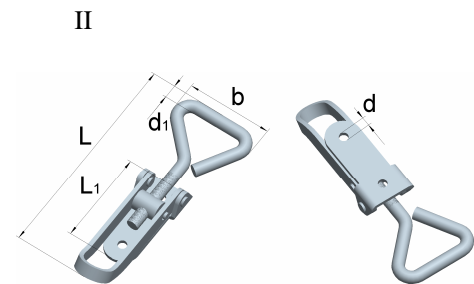

Verschlüsse mit verstellbarem Drahtbügel, gelocht

Artikel-Nr.	Abmessungen				Lochung		Bauform
	Länge L [mm]	Länge L1 [mm]	Breite b [mm]	Ø d1 [mm]	Ø d [mm]	Anzahl	
08053091	100	29	27	5	4,2	3	I
08215791	115	60	28	5	4,2	2	II
08215691	125	60	33	5	4,2	2	III

Stahl, verzinkt