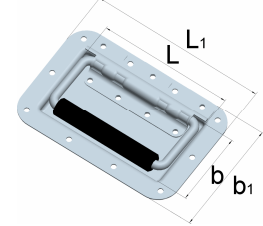

Stahl, verzinkt

09133013	13	28	5,0	3,7	2	gelocht	I
09133033	13	28	5,0			ungelocht	I
09155013	15	50	7,5	4,1	2	gelocht	I
09155033	15	50	7,5			ungelocht	I
09185013	18	50	8,0	4,5	2	gelocht	II
09185033	18	50	8,0			ungelocht	II
09188513	28	85	9,0	5,5	3	gelocht	III
09188533	28	85	9,0			ungelocht	III

Edelstahl, 1.4301

Einlassgriffe mit Rückholfeder

Griffende mit 16 mm Gummibelag, Einbautiefe 9 mm

Artikel-Nr.	Abmessungen				für Schrauben	
	Länge L [mm]	Länge L1 [mm]	Breite b [mm]	Breite b1 [mm]	Ø [mm]	Anzahl
0007159Z	134	160	75	107	4,5	12

Stahl, verzinkt

Einlass-Kistengriffe

Artikel-Nr.	Abmessungen			für Schrauben		Form
	Länge L [mm]	Breite b [mm]	Dicke t [mm]	Ø [mm]	Anzahl	
0190002Z	100	80	1,75	5,0	4	I
0190003Z	130	70	1,75	5,0	4	I
0190004Z	140	90	1,75	6,0	4	II
0190005Z	170	105	2,00	6,0	4	II