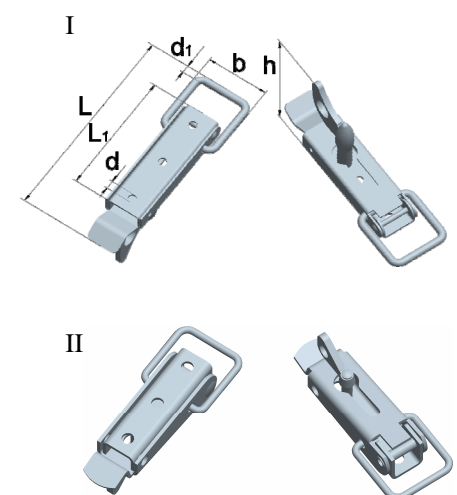

Edelstahl, 1.4301

08120793	170	92	47	7	6,5	3
----------	-----	----	----	---	-----	---

Stahl, rohblank

Verschlüsse mit Schließöse, gelocht

Artikel-Nr.	Abmessungen				Lochung		Bauform
	Länge L [mm]	Länge L1 [mm]	Breite b [mm]	Höhe h [mm]	Ø d [mm]	Anzahl	
08540590	109	73	38	22	5,5	3	I
08541590	136	92	45,5	34	6,5	3	II

Stahl, verzinkt

08540591	109	73	38	22	5,5	3	I
08541591	136	92	45,5	34	6,5	3	II

Stahl, rohblank

Verschlüsse mit Vorreiber, gelocht

Artikel-Nr.	Abmessungen				Lochung		Bauform
	Länge L [mm]	Länge L1 [mm]	Breite b [mm]	Höhe h [mm]	Ø d [mm]	Anzahl	
08540190	109	72,5	37	35,5	5,5	3	I
08541190	136	91	45	41,5	6,5	3	II

Stahl, verzinkt

08540191	110	72	38	38	5,5	3	I
08541191	143	91	47	38	6,5	3	II

Stahl, rohblank

Verschlüsse

Artikel-Nr.	Abmessungen					Ausführung	Form
	Länge L [mm]	Länge L1 [mm]	Breite b [mm]	Loch Ø d [mm]	Bügel Ø d1 [mm]		
08041190	55	36	21	3,5	3	gelocht	I
08041180	55	36	21		3	ungelocht	I
08182390	75	48	31	3,5	4	gelocht	II
08182380	75	48	31		4	ungelocht	II
08054090	110	72	38	5,5	4	gelocht	III
08054080	110	72	38		4	ungelocht	III
08054190	143	91	47	6,5	5	gelocht	IV
08054180	143	91	47		5	ungelocht	IV

Stahl, rohblank

II

III

IV

Stahl, verzinkt

Artikel-Nr.	Abmessungen					Ausführung	Form
	Länge L [mm]	Länge L1 [mm]	Breite b [mm]	Loch Ø d [mm]	Bügel Ø d1 [mm]		
08041191	55	36	21	3,5	3	gelocht	I
08182391	75	48	31	3,5	4	gelocht	II
08054091	110	72	38	5,5	4	gelocht	III
08054191	143	91	47	6,5	5	gelocht	IV