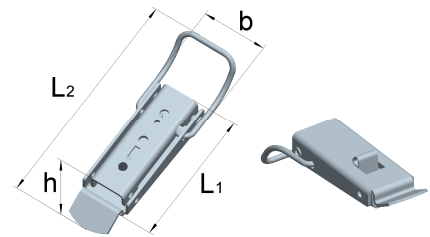

Haubenverschlüsse

Artikel-Nr.	Abmessungen				Lochung	
	Länge L [mm]	Breite b [mm]	Höhe h [mm]	Dicke t [mm]	Ø d [mm]	Anzahl
19001273J	47	21	9,9	1,0/1,4	3,2	3

Stahl, verzinkt

Verschlüsse mit Federsicherung

Artikel-Nr.	Abmessungen				Lochung	
	Länge L1 [mm]	Länge L2 [mm]	Breite b [mm]	Höhe h [mm]	Ø d [mm]	Anzahl
08203021	44	74	23	11	3,4	3

Stahl, verzinkt

Federverschlüsse mit Schließhaken, gelocht

Federweg ca. 5 mm

Artikel-Nr.	Abmessungen Verschluss				Lochung	
	Länge L [mm]	Breite b [mm]	Höhe h [mm]	Dicke t [mm]	Ø d [mm]	Anzahl
08708531	85,15	32,5	24		5,2	3
	Abmessungen Schließhaken					
	40,00	35,0		2,0	5,0	3

Stahl, verzinkt

Verschlüsse kurz

Artikel-Nr.	Abmessungen Verschluss				Lochung	
	Länge L1 [mm]	Länge L2 [mm]	Breite b [mm]	Höhe h [mm]	Ø d [mm]	Anzahl
08481291	48	34	30	12	4,2	2

Stahl, verzinkt

Artikel-Nr.	Abmessungen Verschluss			
	Länge L1 [mm]	Länge L2 [mm]	Breite b [mm]	Höhe h [mm]
08481290	48	34	30	12