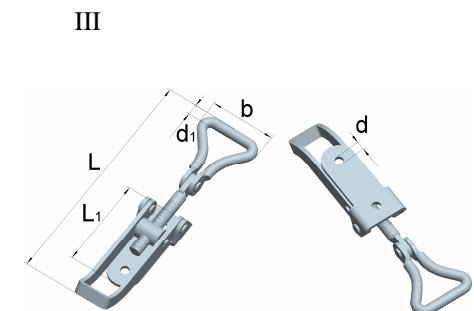

Verschlüsse mit verstellbarem Drahtbügel, gelocht

Artikel-Nr.	Abmessungen				Lochung		Bauform
	Länge L [mm]	Länge L1 [mm]	Breite b [mm]	Ø d1 [mm]	Ø d [mm]	Anzahl	
08053091	100	29	27	5	4,2	3	I
08215791	115	60	28	5	4,2	2	II
08215691	125	60	33	5	4,2	2	III

Stahl, verzinkt