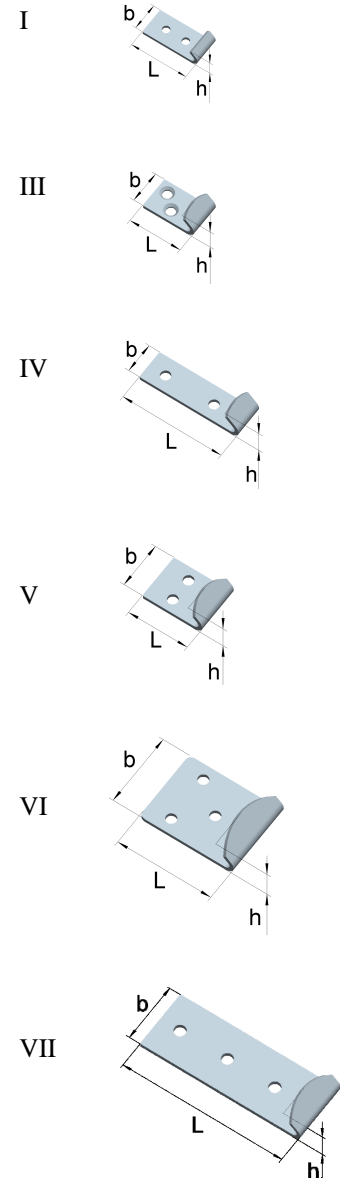

Schließhaken, gerade Form

Artikel-Nr.	Abmessungen			Lochung		Ausführung	Form
	Breite b [mm]	Länge L [mm]	Höhe h [mm]	Ø d [mm]	Anzahl		
09132803	13	28	8,5	3,2	2	gelocht	I
09132823	13	28	8,5			ungelocht	I
09152103	15	21	10,0	3,5	2	gelocht	III
09152123	15	21	10,0			ungelocht	III
09154503	15	45	10,0	4,0	2	gelocht	IV
09154523	15	45	10,0			ungelocht	IV
09182303	18	23	12,0	4,0	2	gelocht	V
09182323	18	23	12,0			ungelocht	V
09184503	18	45	12,0	4,5	2	gelocht	IV
09184523	18	45	12,0			ungelocht	IV
09283803	28	38	13,0	4,5	3	gelocht	VI
09283823	28	38	13,0			ungelocht	VI
09287703	28	77	14,0	5,5	3	gelocht	VII
09287723	28	77	14,0			ungelocht	VII

Edelstahl, 1.4301

Schließhaken, gerade Form

Artikel-Nr.	Abmessungen					
	Breite b [mm]	Breite b1 [mm]	Länge L [mm]	Länge L1 [mm]	Höhe h [mm]	
09261420	14	26	15	7	5,6	ungelocht

Eisen, rohblank

Für weitere Informationen nehmen Sie bitte Kontakt mit uns auf.

Tel +49 (0) 2333 / 96 82-50 - Fax +49 (0) 2333 / 96 82-90 - info@winkelstraeter.de