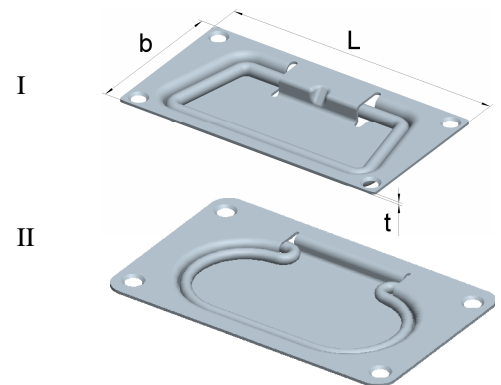

Edelstahl, 1.4301

Einlassgriffe mit Rückholfeder

Griffende mit 16 mm Gummibelag, Einbautiefe 9 mm

Artikel-Nr.	Abmessungen				für Schrauben	
	Länge L [mm]	Länge L1 [mm]	Breite b [mm]	Breite b1 [mm]	Ø [mm]	Anzahl
0007159Z	134	160	75	107	4,5	12

Stahl, verzinkt

Einlass-Kistengriffe

Artikel-Nr.	Abmessungen			für Schrauben		Form
	Länge L [mm]	Breite b [mm]	Dicke t [mm]	Ø [mm]	Anzahl	
0190002Z	100	80	1,75	5,0	4	I
0190003Z	130	70	1,75	5,0	4	I
0190004Z	140	90	1,75	6,0	4	II
0190005Z	170	105	2,00	6,0	4	II

Stahl, verzinkt

Edelstahl, 1.4301

0190005N	170	105	2,00	6,0	4	II
----------	-----	-----	------	-----	---	----

Hohlgriffe mit Lagerschalen

Artikel-Nr.	Griff Länge L [mm]	Abmessungen Lagerschalen	
		Länge L1 [mm]	Breite B [mm]
08616500	165	26	27