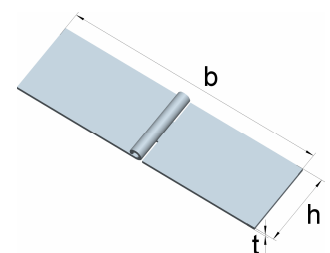

Stahl, blau verzinkt