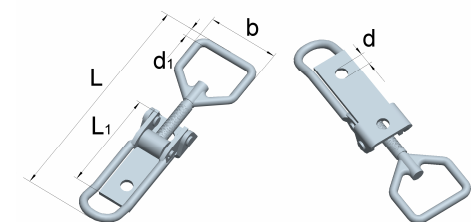

Verschlüsse kurz

Artikel-Nr.	Abmessungen Verschluss				Lochung	
	Länge L1 [mm]	Länge L2 [mm]	Breite b [mm]	Höhe h [mm]	Ø d [mm]	Anzahl
08481291	48	34	30	12	4,2	2

Stahl, verzinkt

Artikel-Nr.	Abmessungen Verschluss			
	Länge L1 [mm]	Länge L2 [mm]	Breite b [mm]	Höhe h [mm]
08481290	48	34	30	12

Artikel-Nr.	Abmessungen				Lochung		Bauform
	Länge L [mm]	Länge L1 [mm]	Breite b [mm]	Ø d1 [mm]	Ø d [mm]	Anzahl	
08053091	100	29	27	5	4,2	3	I
08215791	115	60	28	5	4,2	2	II
08215691	125	60	33	5	4,2	2	III

Stahl, verzinkt

Edelstahl, 1.4301

Artikel-Nr.	Abmessungen				Lochung		Bauform
	Länge L [mm]	Länge L1 [mm]	Breite b [mm]	Ø d1 [mm]	Ø d [mm]	Anzahl	
08053093	100	29	27	5	4,2	3	I
08215693	125	60	33	5	4,2	2	III

Kistenverschlüsse mit Schraubverstellung, gelocht

Artikel-Nr.	Abmessungen				Lochung	
	Länge L [mm]	Länge L1 [mm]	Breite b [mm]	Ø d1 [mm]	Ø d [mm]	Anzahl
08120591	130	50	46	6,5	6,1	2

Stahl, verzinkt

Kistenverschlüsse mit Schraubverstellung, gelocht