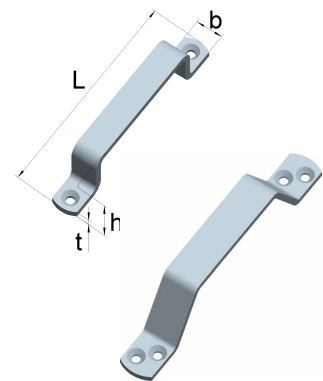

Edelstahl, 1.4301

08H10523	140	122	40	59	13,5	5,0	5
----------	-----	-----	----	----	------	-----	---

Stahl, verzinkt

Kistengriffe nach DIN 3136

Artikel-Nr.	Abmessungen		für Schrauben	
	Länge L [mm]	Breite b [mm]	Ø [mm]	Anzahl
1328080Z	80	70	5,0	4
1328100Z	100	80	5,0	4
1328120Z	120	85	5,0	4
1328135Z	135	105	5,0	4

Edelstahl, 1.4301

11328100	100	80	5,0	4
----------	-----	----	-----	---

Stahl, verzinkt

Handgriffe

Artikel-Nr.	Abmessungen				für Schrauben	
	Länge L [mm]	Breite b [mm]	Höhe h [mm]	Dicke t [mm]	Ø [mm]	Anzahl
0193110Z	110	13,5	25	4,0	4,0	2
0193160Z	160	20,0	37	4,0	4,0	4
0193200Z	200	20,0	37	4,0	4,0	4

Edelstahl, 1.4301

10193160	160	20,0	37	4,0	4,0	4
10193200	200	20,0	37	4,0	4,0	4

Stahl, verzinkt

Drahtgriffe

Artikel-Nr.	Abmessungen			Draht		
	Länge L [mm]	Breite b [mm]	Höhe h [mm]	Ø d [mm]	Länge L1 [mm]	Breite b1 [mm]
0809500E	104	49	9,8	7,0	95	45
0812000E	148	57	13,0	8,0	120	55
0815000E	177	69	16,5	10,0	150	65

Artikel-Nr.	Abmessungen			für Schrauben		Lochbild
	Höhe h [mm]	Breite b [mm]	Dicke t [mm]	Ø [mm]	Anzahl	
0122812ZB	30	120	2,00	4,0	6	I
0122814ZB	35	140	2,00	4,0	8	II
0122816ZB	35	160	2,00	4,0	8	II
0122818ZB	35	180	2,00	4,0	8	II
0122820ZB	35	200	2,20	4,0	8	II
0122825ZB	38	250	2,50	5,0	10	III
0122830ZB	38	300	2,50	5,0	10	III
0122840ZB	40	400	3,00	5,0	10	III
0122850ZB	40	500	2,75	5,0	10	III