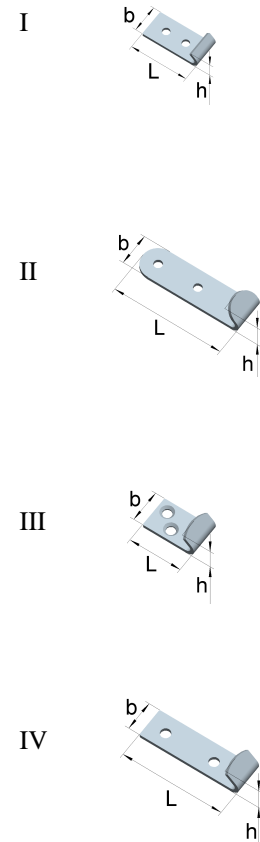

Schließhaken, gerade Form

Artikel-Nr.	Abmessungen			Lochung		Ausführung	Form
	Breite b [mm]	Länge L [mm]	Höhe h [mm]	Ø d [mm]	Anzahl		
09132800	13	28	8,5	3,2	2	gelocht	I
09132820	13	28	8,5			ungelocht	I
09134500	13	45	10,5	3,5	2	gelocht	II
09134520	13	45	10,5			ungelocht	II
09152100	15	21	10,0	3,5	2	gelocht	III
09152120	15	21	10,0			ungelocht	III
09154500	15	45	10,0	4,0	2	gelocht	IV
09154520	15	45	10,0			ungelocht	IV
09182300	18	23	12,0	4,0	2	gelocht	V
09182320	18	23	12,0			ungelocht	V
09184500	18	45	12,0	4,5	2	gelocht	IV
09184520	18	45	12,0			ungelocht	IV
09283800	28	38	13,0	4,5	3	gelocht	VI
09283820	28	38	13,0			ungelocht	VI
09287700	28	77	14,0	5,5	3	gelocht	VII
09287720	28	77	14,0			ungelocht	VII

Stahl, rohblank