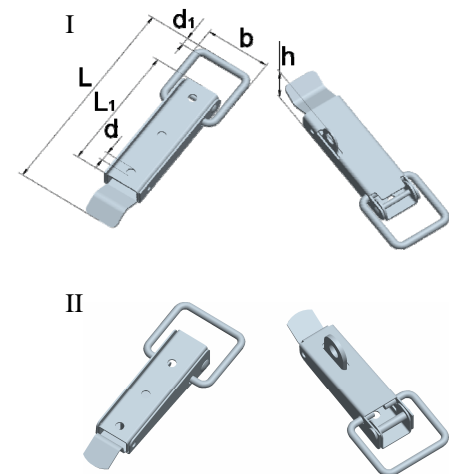

Artikel-Nr.	Abmessungen				Lochung	
	Länge L [mm]	Länge L1 [mm]	Breite b [mm]	Dicke t [mm]	Ø d [mm]	Anzahl
08120790	170	92	47	7	6,5	3

Stahl, verzinkt

08120791	170	92	47	7	6,5	3
----------	-----	----	----	---	-----	---

Edelstahl, 1.4301

08120793	170	92	47	7	6,5	3
----------	-----	----	----	---	-----	---

Stahl, rohblank

Verschlüsse mit Schließöse, gelocht

Artikel-Nr.	Abmessungen				Lochung		Bauform
	Länge L [mm]	Länge L1 [mm]	Breite b [mm]	Höhe h [mm]	Ø d [mm]	Anzahl	
08540590	109	73	38	22	5,5	3	I
08541590	136	92	45,5	34	6,5	3	II

Stahl, verzinkt

08540591	109	73	38	22	5,5	3	I
08541591	136	92	45,5	34	6,5	3	II

Stahl, rohblank

Verschlüsse mit Vorreiber, gelocht

Artikel-Nr.	Abmessungen				Lochung		Bauform
	Länge L [mm]	Länge L1 [mm]	Breite b [mm]	Höhe h [mm]	Ø d [mm]	Anzahl	
08540190	109	72,5	37	35,5	5,5	3	I
08541190	136	91	45	41,5	6,5	3	II

Stahl, verzinkt

08540191	110	72	38	38	5,5	3	I
08541191	143	91	47	38	6,5	3	II

Stahl, rohblank

Verschlüsse

Artikel-Nr.	Abmessungen					Ausführung	Form
	Länge L [mm]	Länge L1 [mm]	Breite b [mm]	Loch Ø d [mm]	Bügel Ø d1 [mm]		
08041190	55	36	21	3,5	3	gelocht	I
08041180	55	36	21		3	ungelocht	I
08182390	75	48	31	3,5	4	gelocht	II
08182380	75	48	31		4	ungelocht	II
08054090	110	72	38	5,5	4	gelocht	III
08054080	110	72	38		4	ungelocht	III
08054190	143	91	47	6,5	5	gelocht	IV
08054180	143	91	47		5	ungelocht	IV