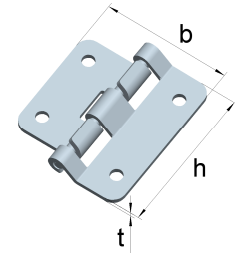

**Gekröpfte Aushängescharniere
mit Rändelstift**

Stahl, blau verzinkt

Artikel-Nr.	Abmessungen			für Nieten	
	Höhe h [mm]	Breite b [mm]	Dicke t [mm]	Ø [mm]	Anzahl
00008202	57	40	2,0	4,0	4