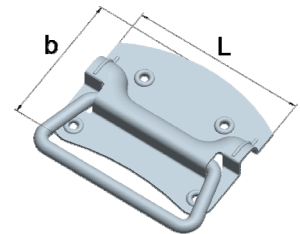

Stahl, rohblank

Aufsatzgriffe mit Rückholfeder

Artikel-Nr.	Abmessungen					für Schrauben		
	Länge L [mm]	Länge L1 [mm]	Breite b [mm]	Breite b1 [mm]	Höhe h [mm]	Ø [mm]	Anzahl	
0881053Z	140	122	40	59	13,5	5,0	5	

Edelstahl, 1.4301

08H10523	140	122	40	59	13,5	5,0	5
----------	-----	-----	----	----	------	-----	---

Stahl, verzinkt

Kistengriffe nach DIN 3136

Artikel-Nr.	Abmessungen		für Schrauben	
	Länge L [mm]	Breite b [mm]	Ø [mm]	Anzahl
1328080Z	80	70	5,0	4
1328100Z	100	80	5,0	4
1328120Z	120	85	5,0	4
1328135Z	135	105	5,0	4

Edelstahl, 1.4301

11328100	100	80	5,0	4
----------	-----	----	-----	---

Stahl, verzinkt

Handgriffe

Artikel-Nr.	Abmessungen				für Schrauben	
	Länge L [mm]	Breite b [mm]	Höhe h [mm]	Dicke t [mm]	Ø [mm]	Anzahl
0193110Z	110	13,5	25	4,0	4,0	2
0193160Z	160	20,0	37	4,0	4,0	4
0193200Z	200	20,0	37	4,0	4,0	4