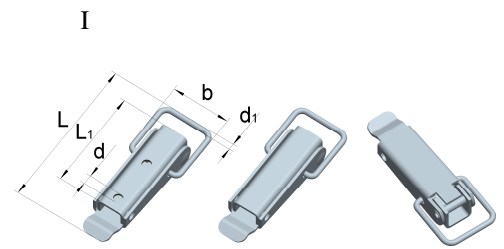

Stahl, verzinkt

08540591	109	73	38	22	5,5	3	I
08541591	136	92	45,5	34	6,5	3	II

Stahl, rohblank

Verschlüsse mit Vorreiber, gelocht

Artikel-Nr.	Abmessungen				Lochung		Bauform
	Länge L [mm]	Länge L1 [mm]	Breite b [mm]	Höhe h [mm]	Ø d [mm]	Anzahl	
08540190	109	72,5	37	35,5	5,5	3	I
08541190	136	91	45	41,5	6,5	3	II

Stahl, verzinkt

08540191	110	72	38	38	5,5	3	I
08541191	143	91	47	38	6,5	3	II

Stahl, rohblank

Verschlüsse

Artikel-Nr.	Abmessungen					Ausführung	Form
	Länge L [mm]	Länge L1 [mm]	Breite b [mm]	Loch Ø d [mm]	Bügel Ø d1 [mm]		
08041190	55	36	21	3,5	3	gelocht	I
08041180	55	36	21		3	ungelocht	I
08182390	75	48	31	3,5	4	gelocht	II
08182380	75	48	31		4	ungelocht	II
08054090	110	72	38	5,5	4	gelocht	III
08054080	110	72	38		4	ungelocht	III
08054190	143	91	47	6,5	5	gelocht	IV
08054180	143	91	47		5	ungelocht	IV

Stahl, rohblank

II

III

IV

Stahl, verzinkt

Artikel-Nr.	Abmessungen					Ausführung	Form
	Länge L [mm]	Länge L1 [mm]	Breite b [mm]	Loch Ø d [mm]	Bügel Ø d1 [mm]		
08041191	55	36	21	3,5	3	gelocht	I
08182391	75	48	31	3,5	4	gelocht	II
08054091	110	72	38	5,5	4	gelocht	III
08054191	143	91	47	6,5	5	gelocht	IV