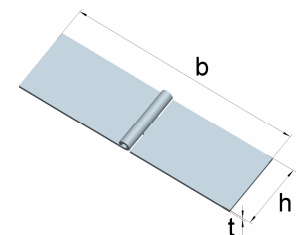

Stahl, rohblank