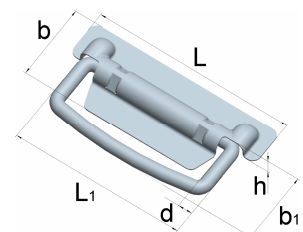

Drahtgriffe

Artikel-Nr.	Abmessungen			Draht		
	Länge L [mm]	Breite b [mm]	Höhe h [mm]	Ø d [mm]	Länge L1 [mm]	Breite b1 [mm]
0809500E	104	49	9,8	7,0	95	45
0812000E	148	57	13,0	8,0	120	55
0815000E	177	69	16,5	10,0	150	65

Stahl, rohblank