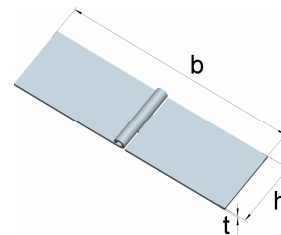

Stahl, rohblank

Tischbänder nach DIN 7957
 mit vernietetem Messingstift

Stahl, rohblank

| Artikel-Nr. | Abmessungen | | |
|-------------|----------------|------------------|-----------------|
| | Höhe h [mm] | Breite b [mm] | Dicke t [mm] |
| 0125053U | 28 | 80 | 1,2 |
| 0125054U | 32 | 100 | 1,3 |
| 0125056U | 34 | 140 | 1,5 |

Schmale Tischbänder
 mit vernietetem Messingstift

Stahl, rohblank

| Artikel-Nr. | Abmessungen | | |
|-------------|----------------|------------------|-----------------|
| | Höhe h [mm] | Breite b [mm] | Dicke t [mm] |
| 0125064U | 20 | 100 | 1,5 |

Starke Kistenbänder
 mit vernietetem Eisenstift

Stahl, rohblank

| Artikel-Nr. | Abmessungen | | |
|-------------|----------------|------------------|-----------------|
| | Höhe h [mm] | Breite b [mm] | Dicke t [mm] |
| 0127170U | 40 | 170 | 2,5 |
| 0127200U | 40 | 200 | 3,0 |