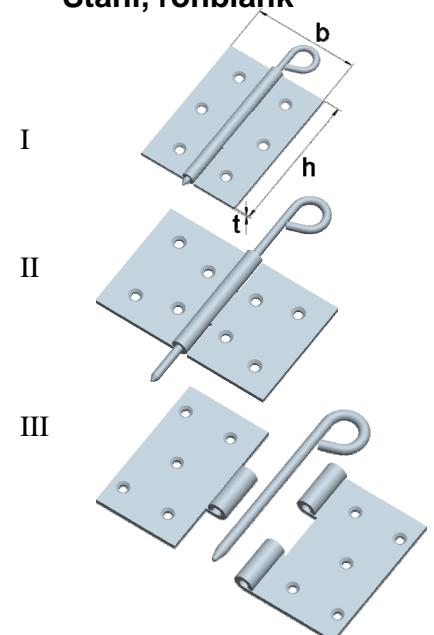

Stahl, rohblank