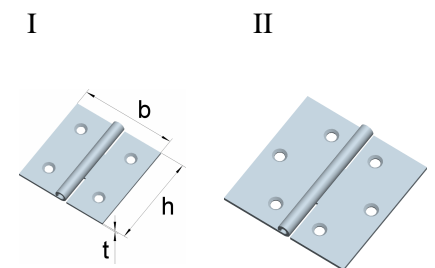

Starke, quadratische Scharniere
mit vernietetem Messingstift

Artikel-Nr.	Abmessungen			für Schrauben		Lochbild
	Höhe h [mm]	Breite b [mm]	Dicke t [mm]	Ø [mm]	Anzahl	
0133040ZB	40	40	2,4	3,5	4	I
0133050ZB	50	50	2,4	4,0	6	II
0133060ZB	60	60	2,8	4,5	6	II
0133080ZB	80	80	3,0	5,0	6	II
0133100ZB	100	100	3,2	6,0	6	II

Stahl, blau verzinkt