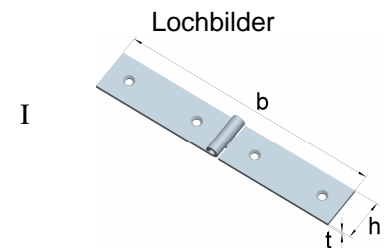

**Starke, schmale Tischbänder
mit vernietetem Messingstift**

Artikel-Nr.	Abmessungen			für Schrauben		Lochbild
	Höhe h [mm]	Breite b [mm]	Dicke t [mm]	Ø [mm]	Anzahl	
0130471ZB	20	140	3,4	4,0	4	I

Stahl, blau verzinkt