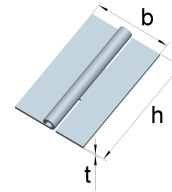

Edelstahl, 1.4301

| Artikel-Nr. | Abmessungen | | |
|-------------|----------------|------------------|-----------------|
| | Höhe h [mm] | Breite b [mm] | Dicke t [mm] |
| 0125014NU | 50 | 31 | 1,2 |

Scharniere ähnlich DIN 7954 B
 mit vernietetem Edelstahlstift