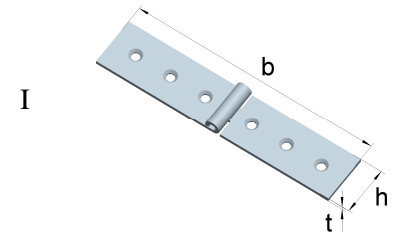

Stahl, blau verzinkt