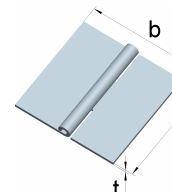

Scharniere ähnlich DIN 7954 D
mit vernietetem Edelstahlstift

Edelstahl, 1.4301

Artikel-Nr.	Abmessungen		
	Höhe h [mm]	Breite b [mm]	Dicke t [mm]
0125045NU	60	90	1,4