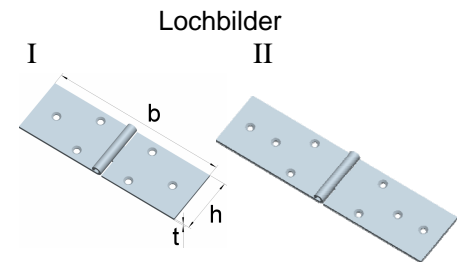

Breite Türbänder nach DIN 7958
mit vernietetem Messingstift

Artikel-Nr.	Abmessungen			für Schrauben		Lochbild
	Höhe h [mm]	Breite b [mm]	Dicke t [mm]	Ø [mm]	Anzahl	
0137054ZB	33	120	1,8	3,5	6	I
0137057ZB	40	180	2,4	4,0	8	II

Stahl, blau verzinkt