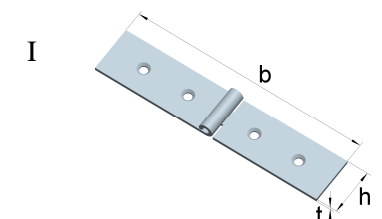

Schmale Tischbänder
mit vernietetem Eisenstift

Artikel-Nr.	Abmessungen			für Schrauben		Lochbild
	Höhe h [mm]	Breite b [mm]	Dicke t [mm]	Ø [mm]	Anzahl	
0137061ZB	20	100	2,4	3,5	4	I
0137062ZB	20	120	2,4	4,0	4	I

Stahl, blau verzinkt