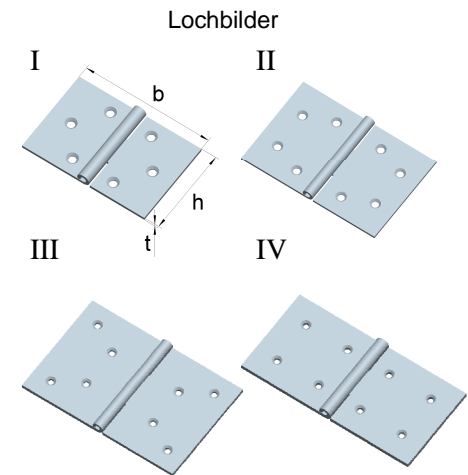

Starke Kistenbänder
 mit vernietetem Eisenstift

Stahl, rohblank

| Artikel-Nr. | Abmessungen | | |
|-------------|----------------|------------------|-----------------|
| | Höhe h [mm] | Breite b [mm] | Dicke t [mm] |
| 0127170U | 40 | 170 | 2,5 |
| 0127200U | 40 | 200 | 3,0 |

Starke Kistenbänder
 mit vernietetem Messingstift

Stahl, blau verzinkt

| Artikel-Nr. | Abmessungen | | |
|-------------|----------------|------------------|-----------------|
| | Höhe h [mm] | Breite b [mm] | Dicke t [mm] |
| 01211510 | 40 | 170 | 2,5 |

Größere Mengen auch in Edelstahl erhältlich.

Breite Scharniere
 mit vernietetem Edelstahlstift

| Artikel-Nr. | Abmessungen | | | für Schrauben | | Lochbild |
|-------------|----------------|------------------|-----------------|---------------|--------|----------|
| | Höhe h [mm] | Breite b [mm] | Dicke t [mm] | Ø [mm] | Anzahl | |
| 0125042N | 30 | 45 | 1,0 | 3,0 | 6 | I |
| 0125043N | 40 | 60 | 0,9 | 3,0 | 6 | I |
| 0125044N | 50 | 75 | 1,2 | 3,5 | 8 | II |
| 0125045N | 60 | 90 | 1,2 | 3,5 | 8 | III |
| 0125047N | 80 | 120 | 1,5 | 4,0 | 8 | IV |

Edelstahl, 1.4301

Tischbänder nach DIN 7957
 mit vernietetem Edelstahlstift

| Artikel-Nr. | Abmessungen | | | für Schrauben | | Lochbild |
|-------------|----------------|------------------|-----------------|---------------|--------|----------|
| | Höhe h [mm] | Breite b [mm] | Dicke t [mm] | Ø [mm] | Anzahl | |
| 0125053N | 28 | 80 | 1,0 | 3,0 | 6 | I |
| 0125054N | 32 | 100 | 1,2 | 3,0 | 6 | I |
| 0125055N | 33 | 120 | 1,2 | 3,5 | 8 | II |
| 0125056N | 34 | 140 | 1,5 | 3,5 | 8 | II |
| 0125057N | 37 | 160 | 1,5 | 3,5 | 8 | II |