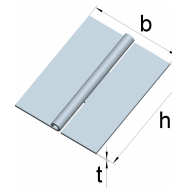

Scharniere ähnlich DIN 7954 C
mit vernietetem Edelstahlstift

Edelstahl, 1.4301

Artikel-Nr.	Abmessungen		
	Höhe h [mm]	Breite b [mm]	Dicke t [mm]
0125033NU	40	40	0,9