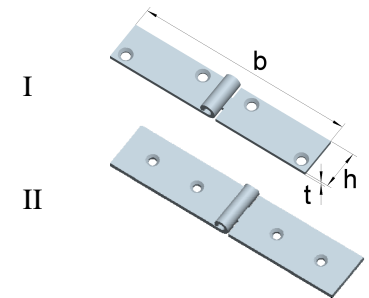

Tischbänder nach DIN 7957
 mit vernietetem Messingstift

| Artikel-Nr. | Abmessungen | | | für Schrauben | | Lochbild |
|-------------|----------------|------------------|-----------------|---------------|--------|----------|
| | Höhe h [mm] | Breite b [mm] | Dicke t [mm] | Ø [mm] | Anzahl | |
| 0125051ZB | 23 | 50 | 0,9 | 2,5 | 6 | I |
| 0125052ZB | 25 | 60 | 0,9 | 3,0 | 6 | I |
| 0125053ZB | 28 | 80 | 1,2 | 3,0 | 6 | I |
| 0125054ZB | 32 | 100 | 1,3 | 3,0 | 6 | I |
| 0125055ZB | 33 | 120 | 1,4 | 3,5 | 8 | II |
| 0125056ZB | 34 | 140 | 1,5 | 3,5 | 8 | II |
| 0125057ZB | 37 | 160 | 1,7 | 3,5 | 8 | II |
| 0125058ZB | 40 | 180 | 1,7 | 4,0 | 8 | II |
| 0125059ZB | 44 | 200 | 2,0 | 4,0 | 8 | II |
| 0125050ZB | 44 | 250 | 2,0 | 4,5 | 10 | III |

Stahl, blau verzinkt

Lochbilder

Schmale Tischbänder
 mit vernietetem Messingstift

| Artikel-Nr. | Abmessungen | | | für Schrauben | | Lochbild |
|-------------|----------------|------------------|-----------------|---------------|--------|----------|
| | Höhe h [mm] | Breite b [mm] | Dicke t [mm] | Ø [mm] | Anzahl | |
| 0125061ZB | 15 | 80 | 1,5 | 3,0 | 4 | I |
| 0125063ZB | 20 | 80 | 1,5 | 3,5 | 4 | II |
| 0125064ZB | 20 | 100 | 1,5 | 3,5 | 4 | II |
| 0125065ZB | 20 | 120 | 1,5 | 3,5 | 4 | II |

Stahl, blau verzinkt

Tischbänder mit abgerundeten Ecken
 mit vernietetem Stahlstift

| Artikel-Nr. | Abmessungen | | | für Schrauben | | Lochbild |
|-------------|----------------|------------------|-----------------|---------------|--------|----------|
| | Höhe h [mm] | Breite b [mm] | Dicke t [mm] | Ø [mm] | Anzahl | |
| 0010121ZB | 20 | 60 | 1,2 | 2,5 | 4 | I |