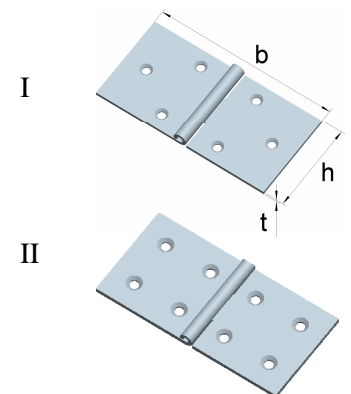

Stahl, blau verzinkt