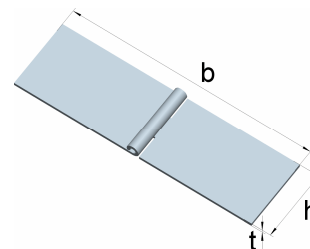

Schmale Tischbänder
 mit vernietetem Messingstift

Stahl, rohblank

| Artikel-Nr. | Abmessungen | | |
|-------------|----------------|------------------|-----------------|
| | Höhe h [mm] | Breite b [mm] | Dicke t [mm] |
| 0125064U | 20 | 100 | 1,5 |

Starke Kistenbänder
 mit vernietetem Eisenstift

Stahl, rohblank

| Artikel-Nr. | Abmessungen | | |
|-------------|----------------|------------------|-----------------|
| | Höhe h [mm] | Breite b [mm] | Dicke t [mm] |
| 0127170U | 40 | 170 | 2,5 |
| 0127200U | 40 | 200 | 3,0 |

Starke Kistenbänder
 mit vernietetem Messingstift

Stahl, blau verzinkt

| Artikel-Nr. | Abmessungen | | |
|-------------|----------------|------------------|-----------------|
| | Höhe h [mm] | Breite b [mm] | Dicke t [mm] |
| 01211510 | 40 | 170 | 2,5 |

Größere Mengen auch in Edelstahl erhältlich.

Breite Scharniere
 mit vernietetem Edelstahlstift

| Artikel-Nr. | Abmessungen | | | für Schrauben | | Lochbild |
|-------------|----------------|------------------|-----------------|---------------|--------|----------|
| | Höhe h [mm] | Breite b [mm] | Dicke t [mm] | Ø [mm] | Anzahl | |
| 0125042N | 30 | 45 | 1,0 | 3,0 | 6 | I |
| 0125043N | 40 | 60 | 0,9 | 3,0 | 6 | I |
| 0125044N | 50 | 75 | 1,2 | 3,5 | 8 | II |
| 0125045N | 60 | 90 | 1,2 | 3,5 | 8 | III |
| 0125047N | 80 | 120 | 1,5 | 4,0 | 8 | IV |