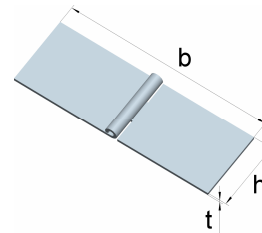

Stahl, blau verzinkt

**Extra starke, breite Scharnierbänder
mit vernietetem Messingstift**

| Artikel-Nr. | Abmessungen | | | für Schrauben | | Lochbild |
|-------------|----------------|------------------|-----------------|---------------|--------|----------|
| | Höhe h [mm] | Breite b [mm] | Dicke t [mm] | Ø [mm] | Anzahl | |
| 0120408ZB | 40 | 80 | 2,4 | 4,5 | 6 | I |
| 0120510ZB | 50 | 100 | 3,0 | 5,0 | 6 | I |
| 0120512ZB | 50 | 120 | 3,0 | 5,0 | 6 | I |
| 0120514ZB | 50 | 140 | 3,4 | 5,0 | 8 | II |
| 0120620ZB | 60 | 200 | 4,0 | 5,0 | 8 | II |

Stahl, blau verzinkt

Kulissenscharniere mit 2 mm Axialspiel

mit herausziehbarem Ringstift, 100 mm lang, Ø 6,0 mm

| Artikel-Nr. | Abmessungen | | | für Schrauben | | Lochbild |
|-------------|----------------|------------------|-----------------|---------------|--------|----------|
| | Höhe h [mm] | Breite b [mm] | Dicke t [mm] | Ø [mm] | Anzahl | |
| 056070RI | 70 | 55 | 3,0 | 4,5 | 6 | I |
| 057050RI | 50 | 50 | 3,0 | 4,5 | 6 | I |
| 057060RI | 60 | 60 | 3,0 | 4,5 | 6 | I |
| 058457RI | 45 | 70 | 3,0 | 4,5 | 8 | II |
| 058510RI | 50 | 100 | 3,0 | 4,5 | 6 | II |
| 058609RI | 60 | 90 | 3,0 | 4,5 | 8 | II |
| 058612RI | 60 | 120 | 3,0 | 4,5 | 8 | II |
| 058812RI | 80 | 120 | 3,0 | 4,5 | 10 | III |

Stahl, rohblank

Tischbänder nach DIN 7957
 mit vernietetem Messingstift

Stahl, rohblank

| Artikel-Nr. | Abmessungen | | |
|-------------|----------------|------------------|-----------------|
| | Höhe h [mm] | Breite b [mm] | Dicke t [mm] |
| 0125053U | 28 | 80 | 1,2 |
| 0125054U | 32 | 100 | 1,3 |
| 0125056U | 34 | 140 | 1,5 |