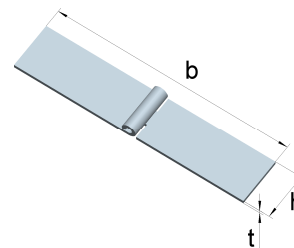

Stahl, blau verzinkt

**Extra starke, breite Scharnierbänder
mit vernietetem Messingstift**

| Artikel-Nr. | Abmessungen | | | für Schrauben | | Lochbild |
|-------------|----------------|------------------|-----------------|---------------|--------|----------|
| | Höhe h [mm] | Breite b [mm] | Dicke t [mm] | Ø [mm] | Anzahl | |
| 0120408ZB | 40 | 80 | 2,4 | 4,5 | 6 | I |
| 0120510ZB | 50 | 100 | 3,0 | 5,0 | 6 | I |
| 0120512ZB | 50 | 120 | 3,0 | 5,0 | 6 | I |
| 0120514ZB | 50 | 140 | 3,4 | 5,0 | 8 | II |
| 0120620ZB | 60 | 200 | 4,0 | 5,0 | 8 | II |

Stahl, blau verzinkt

Kulissenscharniere mit 2 mm Axialspiel

mit herausziehbarem Ringstift, 100 mm lang, Ø 6,0 mm

| Artikel-Nr. | Abmessungen | | | für Schrauben | | Lochbild |
|-------------|----------------|------------------|-----------------|---------------|--------|----------|
| | Höhe h [mm] | Breite b [mm] | Dicke t [mm] | Ø [mm] | Anzahl | |
| 056070RI | 70 | 55 | 3,0 | 4,5 | 6 | I |
| 057050RI | 50 | 50 | 3,0 | 4,5 | 6 | I |
| 057060RI | 60 | 60 | 3,0 | 4,5 | 6 | I |
| 058457RI | 45 | 70 | 3,0 | 4,5 | 8 | II |
| 058510RI | 50 | 100 | 3,0 | 4,5 | 6 | II |
| 058609RI | 60 | 90 | 3,0 | 4,5 | 8 | II |
| 058612RI | 60 | 120 | 3,0 | 4,5 | 8 | II |
| 058812RI | 80 | 120 | 3,0 | 4,5 | 10 | III |

Stahl, rohblank

Tischbänder nach DIN 7957
 mit vernietetem Messingstift

Stahl, rohblank

| Artikel-Nr. | Abmessungen | | |
|-------------|----------------|------------------|-----------------|
| | Höhe h [mm] | Breite b [mm] | Dicke t [mm] |
| 0125053U | 28 | 80 | 1,2 |
| 0125054U | 32 | 100 | 1,3 |
| 0125056U | 34 | 140 | 1,5 |

Schmale Tischbänder
 mit vernietetem Messingstift

Stahl, rohblank

| Artikel-Nr. | Abmessungen | | |
|-------------|----------------|------------------|-----------------|
| | Höhe h [mm] | Breite b [mm] | Dicke t [mm] |
| 0125064U | 20 | 100 | 1,5 |