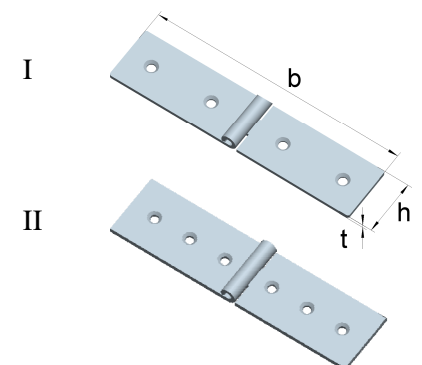

Stahl, blau verzinkt