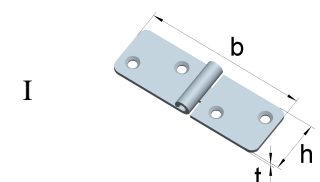

Stahl, blau verzinkt