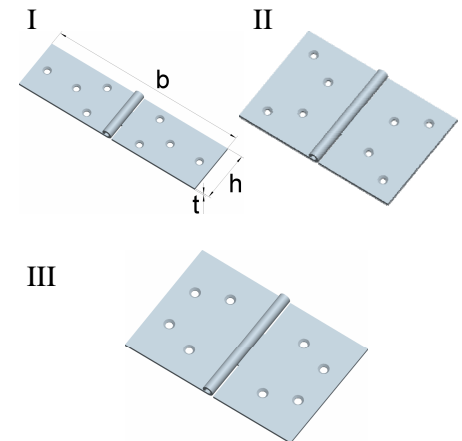

Starke, breite Scharniere
mit vernietetem Messingstift

Artikel-Nr.	Abmessungen			für Schrauben		Lochbild
	Höhe h [mm]	Breite b [mm]	Dicke t [mm]	Ø [mm]	Anzahl	
0134032ZB	32	140	3,0	4,5	8	I
0134060ZB	60	90	2,8	4,5	8	II
0134080ZB	80	120	3,4	5,0	8	III

Stahl, blau verzinkt