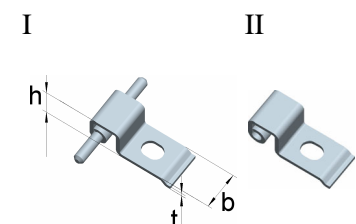

Edelstahl, 1.4301