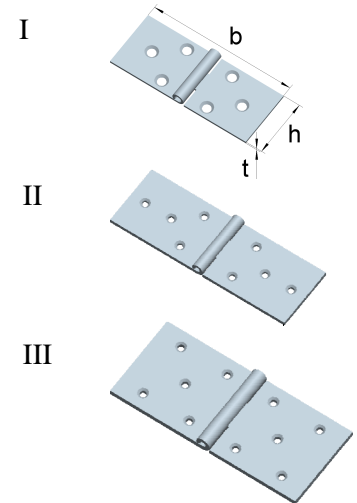

Tischbänder nach DIN 7957
 mit vernietetem Messingstift

| Artikel-Nr. | Abmessungen | | | für Schrauben | | Lochbild |
|-------------|----------------|------------------|-----------------|---------------|--------|----------|
| | Höhe h [mm] | Breite b [mm] | Dicke t [mm] | Ø [mm] | Anzahl | |
| 0125051ZB | 23 | 50 | 0,9 | 2,5 | 6 | I |
| 0125052ZB | 25 | 60 | 0,9 | 3,0 | 6 | I |
| 0125053ZB | 28 | 80 | 1,2 | 3,0 | 6 | I |
| 0125054ZB | 32 | 100 | 1,3 | 3,0 | 6 | I |
| 0125055ZB | 33 | 120 | 1,4 | 3,5 | 8 | II |
| 0125056ZB | 34 | 140 | 1,5 | 3,5 | 8 | II |
| 0125057ZB | 37 | 160 | 1,7 | 3,5 | 8 | II |
| 0125058ZB | 40 | 180 | 1,7 | 4,0 | 8 | II |
| 0125059ZB | 44 | 200 | 2,0 | 4,0 | 8 | II |
| 0125050ZB | 44 | 250 | 2,0 | 4,5 | 10 | III |

Stahl, blau verzinkt

Lochbilder

Schmale Tischbänder
 mit vernietetem Messingstift

| Artikel-Nr. | Abmessungen | | | für Schrauben | | Lochbild |
|-------------|----------------|------------------|-----------------|---------------|--------|----------|
| | Höhe h [mm] | Breite b [mm] | Dicke t [mm] | Ø [mm] | Anzahl | |
| 0125061ZB | 15 | 80 | 1,5 | 3,0 | 4 | I |
| 0125063ZB | 20 | 80 | 1,5 | 3,5 | 4 | II |
| 0125064ZB | 20 | 100 | 1,5 | 3,5 | 4 | II |
| 0125065ZB | 20 | 120 | 1,5 | 3,5 | 4 | II |

Stahl, blau verzinkt

Tischbänder mit abgerundeten Ecken
 mit vernietetem Stahlstift

| Artikel-Nr. | Abmessungen | | | für Schrauben | | Lochbild |
|-------------|----------------|------------------|-----------------|---------------|--------|----------|
| | Höhe h [mm] | Breite b [mm] | Dicke t [mm] | Ø [mm] | Anzahl | |
| 0010121ZB | 20 | 60 | 1,2 | 2,5 | 4 | I |