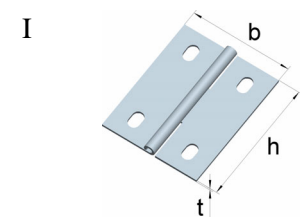

Edelstahl, 1.4301