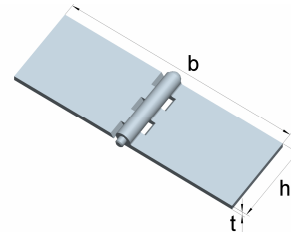

**Wagentürscharniere**  
 mit herausziehbarem Stahlriet

**Stahl, rohblank**

Artikel-Nr.	Abmessungen		
	Höhe h [mm]	Breite b [mm]	Dicke t [mm]
0145003	30	60+60	3
0145004	40	20+20	3
0145005	40	40+40	3
0145006	40	60+60	3
0145007	30	30+30	5
0145008	30	40+40	5
0145010	30	60+60	5
0145012	40	30+30	5
0145013	40	40+40	5
0145015	40	60+60	5
0145018	40	100+100	5
0145020	50	30+30	5
0145022	50	50+50	5
0145023	50	60+60	5
0145024	50	80+80	5
0145026	50	100+100	5
0145028	60	30+30	5
0145031	60	60+60	5
0145032	60	80+80	5
0145036	50	80+80	6
0145040	60	100+100	6
0145047	80	80+80	6
0145048	80	100+100	6
0145052	100	120+120	6
0145063	80	150+150	7
0145065	100	100+100	7

Wagentürscharniere sind auch mit Ölerstift lieferbar.  
 Weitere Ausführungen auf Anfrage, z. B. mit Nacharbeit (gelocht, gewinkelt, verzinkt, etc.).

**Profilscharniere**

0145022VA	50	50+50	5
-----------	----	-------	---