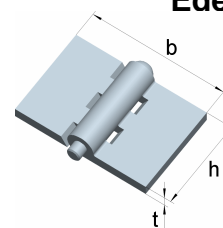

Profilscharniere

0145022VA	50	50+50	5

Edelstahl, 1.4301

Für weitere Informationen nehmen Sie bitte Kontakt mit uns auf.

Tel +49 (0) 2333 / 96 82-50 - Fax +49 (0) 2333 / 96 82-90 - info@winkelstraeter.de