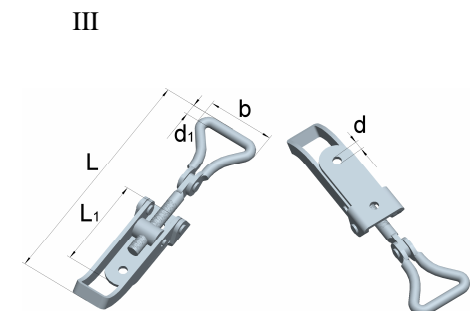

Verschlüsse mit verstellbarem Drahtbügel, gelocht

Artikel-Nr.	Abmessungen				Lochung		Bauform
	Länge L [mm]	Länge L1 [mm]	Breite b [mm]	Ø d1 [mm]	Ø d [mm]	Anzahl	
08053091	100	29	27	5	4,2	3	I
08215791	115	60	28	5	4,2	2	II
08215691	125	60	33	5	4,2	2	III

Stahl, verzinkt