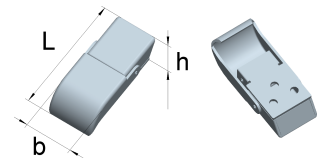

**Haubenverschlüsse**

Artikel-Nr.	Abmessungen				Lochung	
	Länge L [mm]	Breite b [mm]	Höhe h [mm]	Dicke t [mm]	Ø d [mm]	Anzahl
19001273J	43	21	9,9	1,0/1,4	3,2	3

**Stahl, verzinkt**

**Verschlüsse mit Federsicherung**

Artikel-Nr.	Abmessungen				Lochung	
	Länge L1 [mm]	Länge L2 [mm]	Breite b [mm]	Höhe h [mm]	Ø d [mm]	Anzahl
08203021	44	74	23	11	3,4	3

**Stahl, verzinkt**

**Federverschlüsse mit Schließhaken, gelocht**

Federweg ca. 5 mm

Artikel-Nr.	Abmessungen Verschluss				Lochung	
	Länge L [mm]	Breite b [mm]	Höhe h [mm]	Dicke t [mm]	Ø d [mm]	Anzahl
08708531	85,15	32,5	24		5,2	3
	Abmessungen Schließhaken					
	40,00	35,0		2,0	5,0	3

**Stahl, verzinkt**

**Edelstahl, 1.4301**

Artikel-Nr.	Abmessungen					Ausführung	Form
	Länge L [mm]	Länge L1 [mm]	Breite b [mm]	Loch Ø d [mm]	Bügel Ø d1 [mm]		
08041193	55	36	21	3,5	3	gelocht	I
08182393	75	48	31	3,5	4	gelocht	II
08054093	110	72	38	5,5	4	gelocht	III
08054193	143	91	47	6,5	5	gelocht	IV