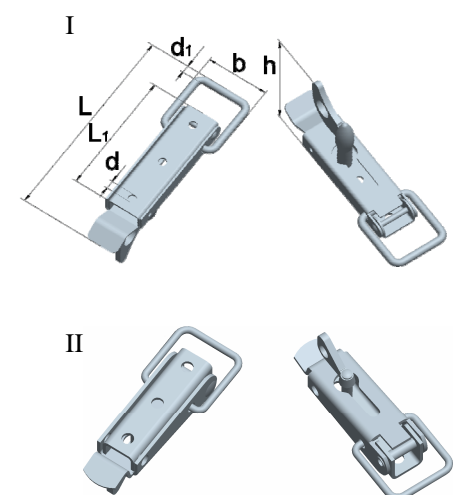

Artikel-Nr.	Abmessungen				Lochung		Bauform
	Länge L [mm]	Länge L1 [mm]	Breite b [mm]	Höhe h [mm]	Ø d [mm]	Anzahl	
08540590	109	73	38	22	5,5	3	I
08541590	136	92	45,5	34	6,5	3	II

**Stahl, verzinkt**

08540591	109	73	38	22	5,5	3	I
08541591	136	92	45,5	34	6,5	3	II

**Stahl, rohblank**

**Verschlüsse mit Vorreiber, gelocht**

Artikel-Nr.	Abmessungen				Lochung		Bauform
	Länge L [mm]	Länge L1 [mm]	Breite b [mm]	Höhe h [mm]	Ø d [mm]	Anzahl	
08540190	109	72,5	37	35,5	5,5	3	I
08541190	136	91	45	41,5	6,5	3	II

**Stahl, verzinkt**

08540191	110	72	38	38	5,5	3	I
08541191	143	91	47	38	6,5	3	II

**Stahl, rohblank**

**Verschlüsse**

Artikel-Nr.	Abmessungen					Ausführung	Form
	Länge L [mm]	Länge L1 [mm]	Breite b [mm]	Loch Ø d [mm]	Bügel Ø d1 [mm]		
08041190	55	36	21	3,5	3	gelocht	I
08041180	55	36	21		3	ungelocht	I
08182390	75	48	31	3,5	4	gelocht	II
08182380	75	48	31		4	ungelocht	II
08054090	110	72	38	5,5	4	gelocht	III
08054080	110	72	38		4	ungelocht	III
08054190	143	91	47	6,5	5	gelocht	IV
08054180	143	91	47		5	ungelocht	IV

**Stahl, rohblank**

II

III

IV

**Stahl, verzinkt**

Artikel-Nr.	Abmessungen					Ausführung	Form
	Länge L [mm]	Länge L1 [mm]	Breite b [mm]	Loch Ø d [mm]	Bügel Ø d1 [mm]		
08041191	55	36	21	3,5	3	gelocht	I
08182391	75	48	31	3,5	4	gelocht	II
08054091	110	72	38	5,5	4	gelocht	III
08054191	143	91	47	6,5	5	gelocht	IV