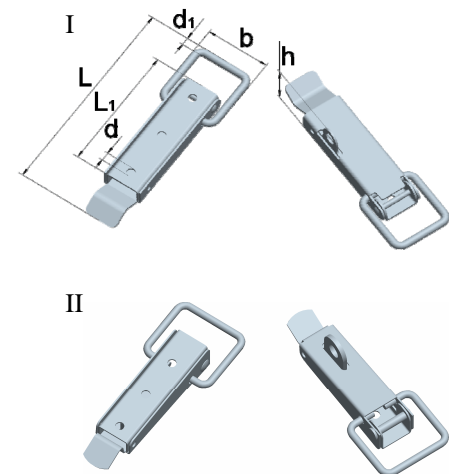

Stahl, rohblank