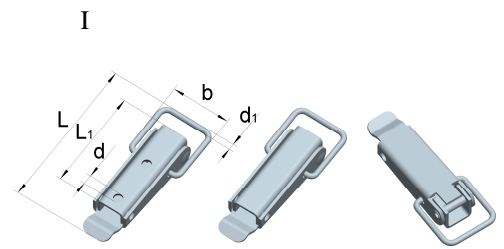

Verschlüsse

Artikel-Nr.	Abmessungen					Ausführung	Form
	Länge L [mm]	Länge L1 [mm]	Breite b [mm]	Loch Ø d [mm]	Bügel Ø d1 [mm]		
08041190	55	36	21	3,5	3	gelocht	I
08041180	55	36	21		3	ungelocht	I
08182390	75	48	31	3,5	4	gelocht	II
08182380	75	48	31		4	ungelocht	II
08054090	110	72	38	5,5	4	gelocht	III
08054080	110	72	38		4	ungelocht	III
08054190	143	91	47	6,5	5	gelocht	IV
08054180	143	91	47		5	ungelocht	IV

Stahl, rohblank