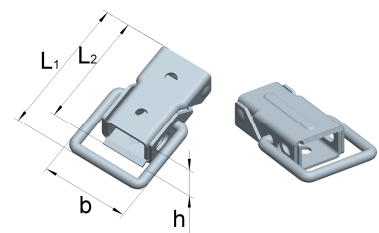

**Haubenverschlüsse**

Artikel-Nr.	Abmessungen				Lochung	
	Länge L [mm]	Breite b [mm]	Höhe h [mm]	Dicke t [mm]	Ø d [mm]	Anzahl
19001273J	43	21	9,9	1,0/1,4	3,2	3

**Stahl, verzinkt**

**Verschlüsse mit Federsicherung**

Artikel-Nr.	Abmessungen				Lochung	
	Länge L1 [mm]	Länge L2 [mm]	Breite b [mm]	Höhe h [mm]	Ø d [mm]	Anzahl
08203021	44	74	23	11	3,4	3

**Stahl, verzinkt**

**Federverschlüsse mit Schließhaken, gelocht**

Federweg ca. 5 mm

Artikel-Nr.	Abmessungen Verschluss				Lochung	
	Länge L [mm]	Breite b [mm]	Höhe h [mm]	Dicke t [mm]	Ø d [mm]	Anzahl
08708531	85,15	32,5	24		5,2	3
	Abmessungen Schließhaken					
	40,00	35,0		2,0	5,0	3

**Stahl, verzinkt**

**Verschlüsse kurz**

Artikel-Nr.	Abmessungen Verschluss				Lochung	
	Länge L1 [mm]	Länge L2 [mm]	Breite b [mm]	Höhe h [mm]	Ø d [mm]	Anzahl
08481291	48	34	30	12	4,2	2

**Stahl, verzinkt**

Artikel-Nr.	Abmessungen Verschluss			
	Länge L1 [mm]	Länge L2 [mm]	Breite b [mm]	Höhe h [mm]
08481290	48	34	30	12