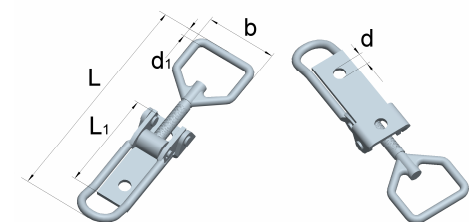

Stahl, verzinkt