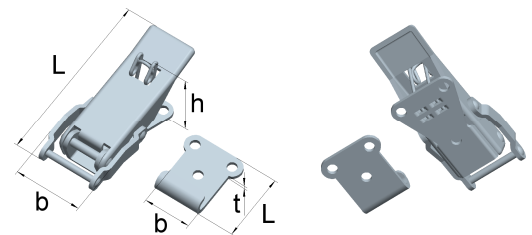

**Haubenverschlüsse**

Artikel-Nr.	Abmessungen				Lochung	
	Länge L [mm]	Breite b [mm]	Höhe h [mm]	Dicke t [mm]	Ø d [mm]	Anzahl
19001273J	43	21	9,9	1,0/1,4	3,2	3

**Stahl, verzinkt**

**Verschlüsse mit Federsicherung**

Artikel-Nr.	Abmessungen				Lochung	
	Länge L1 [mm]	Länge L2 [mm]	Breite b [mm]	Höhe h [mm]	Ø d [mm]	Anzahl
08203021	44	74	23	11	3,4	3

**Stahl, verzinkt**

**Federverschlüsse mit Schließhaken, gelocht**

Federweg ca. 5 mm

Artikel-Nr.	Abmessungen Verschluss				Lochung	
	Länge L [mm]	Breite b [mm]	Höhe h [mm]	Dicke t [mm]	Ø d [mm]	Anzahl
08708531	85,15	32,5	24		5,2	3
	Abmessungen Schließhaken					
	40,00	35,0		2,0	5,0	3

**Stahl, verzinkt**

**Verschlüsse kurz**

Artikel-Nr.	Abmessungen Verschluss				Lochung	
	Länge L1 [mm]	Länge L2 [mm]	Breite b [mm]	Höhe h [mm]	Ø d [mm]	Anzahl
08481291	48	34	30	12	4,2	2

**Stahl, verzinkt**

Artikel-Nr.	Abmessungen Verschluss			
	Länge L1 [mm]	Länge L2 [mm]	Breite b [mm]	Höhe h [mm]
08481290	48	34	30	12