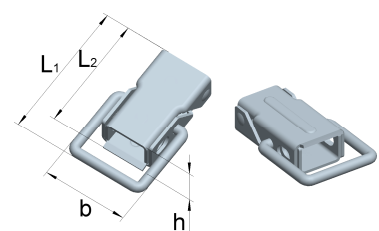

Artikel-Nr.	Abmessungen Verschluss			
	Länge L1 [mm]	Länge L2 [mm]	Breite b [mm]	Höhe h [mm]
08481290	48	34	30	12

Stahl, rohblank