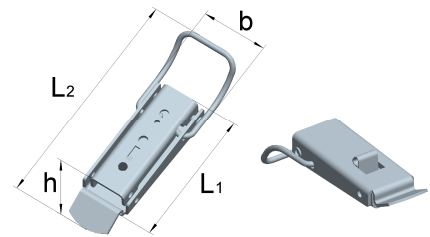

**Haubenverschlüsse**

Artikel-Nr.	Abmessungen				Lochung	
	Länge L [mm]	Breite b [mm]	Höhe h [mm]	Dicke t [mm]	Ø d [mm]	Anzahl
19001273J	43	21	9,9	1,0/1,4	3,2	3

**Stahl, verzinkt**

**Verschlüsse mit Federsicherung**

Artikel-Nr.	Abmessungen				Lochung	
	Länge L1 [mm]	Länge L2 [mm]	Breite b [mm]	Höhe h [mm]	Ø d [mm]	Anzahl
08203021	44	74	23	11	3,4	3

**Stahl, verzinkt**

**Federverschlüsse mit Schließhaken, gelocht**

Federweg ca. 5 mm

Artikel-Nr.	Abmessungen Verschluss				Lochung	
	Länge L [mm]	Breite b [mm]	Höhe h [mm]	Dicke t [mm]	Ø d [mm]	Anzahl
08708531	85,15	32,5	24		5,2	3
	Abmessungen Schließhaken					
	40,00	35,0		2,0	5,0	3

**Stahl, verzinkt**

**Verschlüsse kurz**

Artikel-Nr.	Abmessungen Verschluss				Lochung	
	Länge L1 [mm]	Länge L2 [mm]	Breite b [mm]	Höhe h [mm]	Ø d [mm]	Anzahl
08481291	48	34	30	12	4,2	2

**Stahl, verzinkt**

Artikel-Nr.	Abmessungen Verschluss			
	Länge L1 [mm]	Länge L2 [mm]	Breite b [mm]	Höhe h [mm]
08481290	48	34	30	12