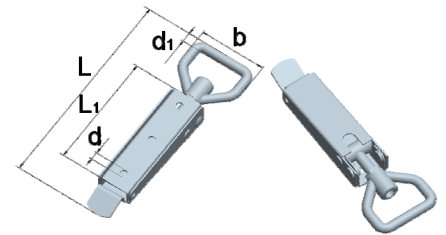

Kistenverschlüsse mit Schraubverstellung, gelocht

Artikel-Nr.	Abmessungen				Lochung	
	Länge L [mm]	Länge L1 [mm]	Breite b [mm]	Dicke t [mm]	Ø d [mm]	Anzahl
08120790	170	92	47	7	6,5	3

Stahl, verzinkt

08120791	170	92	47	7	6,5	3

Edelstahl, 1.4301

08120793	170	92	47	7	6,5	3

Stahl, rohblank