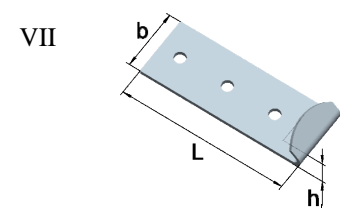

Schließhaken, gerade Form

Artikel-Nr.	Abmessungen			Lochung		Ausführung	Form
	Breite b [mm]	Länge L [mm]	Höhe h [mm]	Ø d [mm]	Anzahl		
09132800	13	28	8,5	3,2	2	gelocht	I
09132820	13	28	8,5			ungelocht	I
09134500	13	45	10,5	3,5	2	gelocht	II
09134520	13	45	10,5			ungelocht	II
09152100	15	21	10,0	3,5	2	gelocht	III
09152120	15	21	10,0			ungelocht	III
09154500	15	45	10,0	4,0	2	gelocht	IV
09154520	15	45	10,0			ungelocht	IV
09182300	18	23	12,0	4,0	2	gelocht	V
09182320	18	23	12,0			ungelocht	V
09184500	18	45	12,0	4,5	2	gelocht	IV
09184520	18	45	12,0			ungelocht	IV
09283800	28	38	13,0	4,5	3	gelocht	VI
09283820	28	38	13,0			ungelocht	VI
09287700	28	77	14,0	5,5	3	gelocht	VII
09287720	28	77	14,0			ungelocht	VII

Schließhaken, gerade Form

Artikel-Nr.	Abmessungen			Lochung		Ausführung	Form
	Breite b [mm]	Länge L [mm]	Höhe h [mm]	Ø d [mm]	Anzahl		
09132803	13	28	8,5	3,2	2	gelocht	I
09132823	13	28	8,5			ungelocht	I
09152103	15	21	10,0	3,5	2	gelocht	III
09152123	15	21	10,0			ungelocht	III
09154503	15	45	10,0	4,0	2	gelocht	IV
09154523	15	45	10,0			ungelocht	IV
09182303	18	23	12,0	4,0	2	gelocht	V
09182323	18	23	12,0			ungelocht	V
09184503	18	45	12,0	4,5	2	gelocht	IV
09184523	18	45	12,0			ungelocht	IV
09283803	28	38	13,0	4,5	3	gelocht	VI
09283823	28	38	13,0			ungelocht	VI
09287703	28	77	14,0	5,5	3	gelocht	VII
09287723	28	77	14,0			ungelocht	VII

Edelstahl, 1.4301

Schließhaken, gerade Form

Artikel-Nr.	Abmessungen					
	Breite b [mm]	Breite b1 [mm]	Länge L [mm]	Länge L1 [mm]	Höhe h [mm]	
09261420	14	26	15	7	5,6	ungelocht

Eisen, rohblank

Für weitere Informationen nehmen Sie bitte Kontakt mit uns auf.