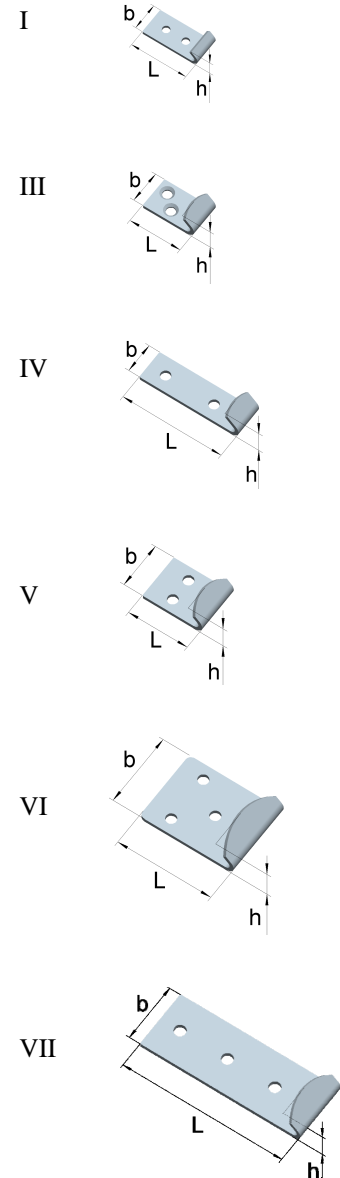

Schließhaken, gerade Form

Artikel-Nr.	Abmessungen			Lochung		Ausführung	Form
	Breite b [mm]	Länge L [mm]	Höhe h [mm]	Ø d [mm]	Anzahl		
09132800	13	28	8,5	3,2	2	gelocht	I
09132820	13	28	8,5			ungelocht	I
09134500	13	45	10,5	3,5	2	gelocht	II
09134520	13	45	10,5			ungelocht	II
09152100	15	21	10,0	3,5	2	gelocht	III
09152120	15	21	10,0			ungelocht	III
09154500	15	45	10,0	4,0	2	gelocht	IV
09154520	15	45	10,0			ungelocht	IV
09182300	18	23	12,0	4,0	2	gelocht	V
09182320	18	23	12,0			ungelocht	V
09184500	18	45	12,0	4,5	2	gelocht	IV
09184520	18	45	12,0			ungelocht	IV
09283800	28	38	13,0	4,5	3	gelocht	VI
09283820	28	38	13,0			ungelocht	VI
09287700	28	77	14,0	5,5	3	gelocht	VII
09287720	28	77	14,0			ungelocht	VII

Schließhaken, gerade Form

Artikel-Nr.	Abmessungen			Lochung		Ausführung	Form
	Breite b [mm]	Länge L [mm]	Höhe h [mm]	Ø d [mm]	Anzahl		
09132803	13	28	8,5	3,2	2	gelocht	I
09132823	13	28	8,5			ungelocht	I
09152103	15	21	10,0	3,5	2	gelocht	III
09152123	15	21	10,0			ungelocht	III
09154503	15	45	10,0	4,0	2	gelocht	IV
09154523	15	45	10,0			ungelocht	IV
09182303	18	23	12,0	4,0	2	gelocht	V
09182323	18	23	12,0			ungelocht	V
09184503	18	45	12,0	4,5	2	gelocht	IV
09184523	18	45	12,0			ungelocht	IV
09283803	28	38	13,0	4,5	3	gelocht	VI
09283823	28	38	13,0			ungelocht	VI
09287703	28	77	14,0	5,5	3	gelocht	VII
09287723	28	77	14,0			ungelocht	VII

Edelstahl, 1.4301

Schließhaken, gerade Form

Artikel-Nr.	Abmessungen					
	Breite b [mm]	Breite b1 [mm]	Länge L [mm]	Länge L1 [mm]	Höhe h [mm]	
09261420	14	26	15	7	5,6	ungelocht

Eisen, rohblank

Für weitere Informationen nehmen Sie bitte Kontakt mit uns auf.