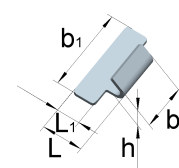

Schließhaken, gerade Form

Artikel-Nr.	Abmessungen			Lochung		Ausführung	Form
	Breite b [mm]	Länge L [mm]	Höhe h [mm]	Ø d [mm]	Anzahl		
09132800	13	28	8,5	3,2	2	gelocht	I
09132820	13	28	8,5			ungelocht	I
09134500	13	45	10,5	3,5	2	gelocht	II
09134520	13	45	10,5			ungelocht	II
09152100	15	21	10,0	3,5	2	gelocht	III
09152120	15	21	10,0			ungelocht	III
09154500	15	45	10,0	4,0	2	gelocht	IV
09154520	15	45	10,0			ungelocht	IV
09182300	18	23	12,0	4,0	2	gelocht	V
09182320	18	23	12,0			ungelocht	V
09184500	18	45	12,0	4,5	2	gelocht	IV
09184520	18	45	12,0			ungelocht	IV
09283800	28	38	13,0	4,5	3	gelocht	VI
09283820	28	38	13,0			ungelocht	VI
09287700	28	77	14,0	5,5	3	gelocht	VII
09287720	28	77	14,0			ungelocht	VII

Schließhaken, gerade Form

Artikel-Nr.	Abmessungen			Lochung		Ausführung	Form
	Breite b [mm]	Länge L [mm]	Höhe h [mm]	Ø d [mm]	Anzahl		
09132803	13	28	8,5	3,2	2	gelocht	I
09132823	13	28	8,5			ungelocht	I
09152103	15	21	10,0	3,5	2	gelocht	III
09152123	15	21	10,0			ungelocht	III
09154503	15	45	10,0	4,0	2	gelocht	IV
09154523	15	45	10,0			ungelocht	IV
09182303	18	23	12,0	4,0	2	gelocht	V
09182323	18	23	12,0			ungelocht	V
09184503	18	45	12,0	4,5	2	gelocht	IV
09184523	18	45	12,0			ungelocht	IV
09283803	28	38	13,0	4,5	3	gelocht	VI
09283823	28	38	13,0			ungelocht	VI
09287703	28	77	14,0	5,5	3	gelocht	VII
09287723	28	77	14,0			ungelocht	VII

Edelstahl, 1.4301

Schließhaken, gerade Form

Artikel-Nr.	Abmessungen					
	Breite b [mm]	Breite b1 [mm]	Länge L [mm]	Länge L1 [mm]	Höhe h [mm]	
09261420	14	26	15	7	5,6	ungelocht

Eisen, rohblank

Für weitere Informationen nehmen Sie bitte Kontakt mit uns auf.