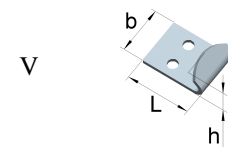

Schließhaken, gerade Form

Artikel-Nr.	Abmessungen			Lochung		Ausführung	Form
	Breite b [mm]	Länge L [mm]	Höhe h [mm]	Ø d [mm]	Anzahl		
09132800	13	28	8,5	3,2	2	gelocht	I
09132820	13	28	8,5			ungelocht	I
09134500	13	45	10,5	3,5	2	gelocht	II
09134520	13	45	10,5			ungelocht	II
09152100	15	21	10,0	3,5	2	gelocht	III
09152120	15	21	10,0			ungelocht	III
09154500	15	45	10,0	4,0	2	gelocht	IV
09154520	15	45	10,0			ungelocht	IV
09182300	18	23	12,0	4,0	2	gelocht	V
09182320	18	23	12,0			ungelocht	V
09184500	18	45	12,0	4,5	2	gelocht	IV
09184520	18	45	12,0			ungelocht	IV
09283800	28	38	13,0	4,5	3	gelocht	VI
09283820	28	38	13,0			ungelocht	VI
09287700	28	77	14,0	5,5	3	gelocht	VII
09287720	28	77	14,0			ungelocht	VII

Schließhaken, gerade Form

Artikel-Nr.	Abmessungen			Lochung		Ausführung	Form
	Breite b [mm]	Länge L [mm]	Höhe h [mm]	Ø d [mm]	Anzahl		
09132803	13	28	8,5	3,2	2	gelocht	I
09132823	13	28	8,5			ungelocht	I
09152103	15	21	10,0	3,5	2	gelocht	III
09152123	15	21	10,0			ungelocht	III
09154503	15	45	10,0	4,0	2	gelocht	IV
09154523	15	45	10,0			ungelocht	IV
09182303	18	23	12,0	4,0	2	gelocht	V
09182323	18	23	12,0			ungelocht	V
09184503	18	45	12,0	4,5	2	gelocht	IV
09184523	18	45	12,0			ungelocht	IV
09283803	28	38	13,0	4,5	3	gelocht	VI
09283823	28	38	13,0			ungelocht	VI
09287703	28	77	14,0	5,5	3	gelocht	VII
09287723	28	77	14,0			ungelocht	VII

Edelstahl, 1.4301

Schließhaken, gerade Form

Artikel-Nr.	Abmessungen					
	Breite b [mm]	Breite b1 [mm]	Länge L [mm]	Länge L1 [mm]	Höhe h [mm]	
09261420	14	26	15	7	5,6	ungelocht

Eisen, rohblank

Für weitere Informationen nehmen Sie bitte Kontakt mit uns auf.