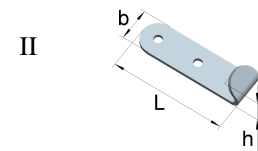

Schließhaken, gerade Form

Artikel-Nr.	Abmessungen			Lochung		Ausführung	Form
	Breite b [mm]	Länge L [mm]	Höhe h [mm]	Ø d [mm]	Anzahl		
09132800	13	28	8,5	3,2	2	gelocht	I
09132820	13	28	8,5			ungelocht	I
09134500	13	45	10,5	3,5	2	gelocht	II
09134520	13	45	10,5			ungelocht	II
09152100	15	21	10,0	3,5	2	gelocht	III
09152120	15	21	10,0			ungelocht	III
09154500	15	45	10,0	4,0	2	gelocht	IV
09154520	15	45	10,0			ungelocht	IV
09182300	18	23	12,0	4,0	2	gelocht	V
09182320	18	23	12,0			ungelocht	V
09184500	18	45	12,0	4,5	2	gelocht	IV
09184520	18	45	12,0			ungelocht	IV
09283800	28	38	13,0	4,5	3	gelocht	VI
09283820	28	38	13,0			ungelocht	VI
09287700	28	77	14,0	5,5	3	gelocht	VII
09287720	28	77	14,0			ungelocht	VII

Stahl, rohblank